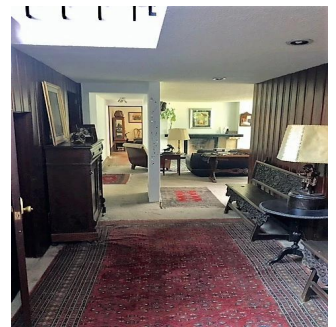

**Pilar Cattori**

Inmobiliaria Cattori

Ciudad de México, Mexico - Czas lokalny

+52 (55)55502946

Ubicada en la mejor zona de la Colonia, ideal para remodelar! Consta de 4 recámaras, 6 baños, 1 medio baño, desayunador, estudio, sala de tv, sala, comedor, cocina, áreas de servicio, jardín de 250 m2 y 3 estacionamientos.