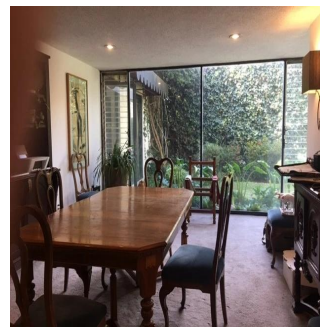

**Pilar Cattori**

Inmobiliaria Cattori

Ciudad de México, Mexico - Czas lokalny

+52 (55)55502946

Ubicada en la mejor zona de la Colonia, ideal para remodelar! Consta de 4 recámaras, 6 baños, 1 medio baño, desayunador, estudio, sala de tv, sala, comedor, cocina, áreas de servicio, jardín de 250 m2 y 3 estacionamientos.