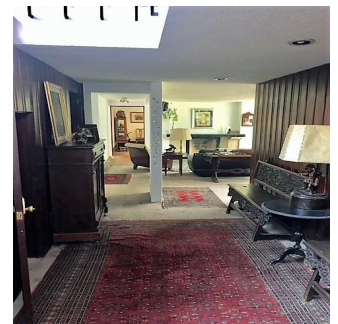

Penthouse

Casa Para Remodelar En La Mejor Zona De Lomas De Chapultepec

Panama, Panama, Panamá, , , 11000,

SALES PRICE

USD 2500000.00

- 760 qm
- 10 rooms
- 4 bedrooms
- 6 bathrooms
- 6 floors
- 6 qm land area
- 6 car spaces

Pilar Cattori

Inmobiliaria Cattori

Ciudad de México, Mexico - Czas lokalny

+52 (55)55502946

Ubicada en la mejor zona de la Colonia, ideal para remodelar! Consta de 4 recámaras, 6 baños, 1 medio baño, desayunador, estudio, sala de tv, sala, comedor, cocina, áreas de servicio, jardín de 250 m2 y 3 estacionamientos.