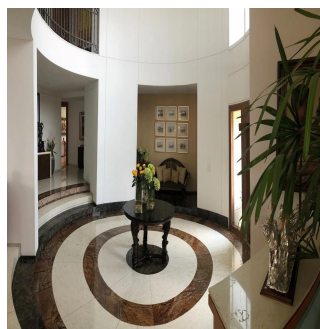

Penthouse

Venta Preciosa Residencia En Fraccionamiento El Bosque

Panama, Panama, Panama City, , , ,

SALES PRICE

\$ 2950000.00

- 🏠 900 qm
- 🏠 9 rooms
- 🛏 4 bedrooms
- 🚿 5 bathrooms
- 🏠 5 floors
- 📏 5 qm land area
- 🚗 5 car spaces

Pilar Cattori

Inmobiliaria Cattori

Ciudad de México, Mexico - Czas lokalny

+52 (55)55502946

Espectacular residencia en el exclusivo fraccionamiento "El Bosque", con excelente proyecto, ¡amplios espacios y acabados de súper lujo! Con calefacción y sistema inteligente de iluminación. Consta de recibidor, sala y comedor con salida a precioso jardín, antecomedor, family con salida a un segundo jardín con terraza, estudio, sala de tv, 4 recámaras, cada una con baño y vestidor, gimnasio con jacuzzi y sauna. Dos cuartos de servicio, cuarto de chóferes con baño, 6 estacionamientos techados y bodega.