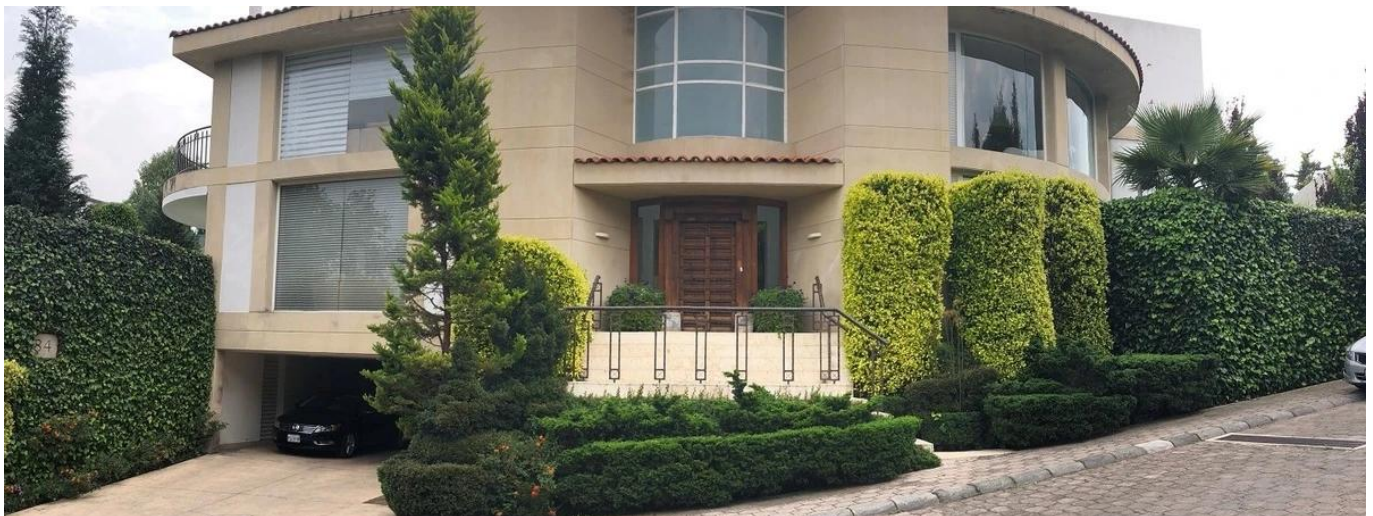

Penthouse

Venta Preciosa Residencia En Fraccionamiento El Bosque

Panama, Panama, Panama City, , , ,

SALES PRICE

\$ 2950000.00

- 🏠 900 qm
- 🏠 9 rooms
- 🛏 4 bedrooms
- 🚿 5 bathrooms
- 🏠 5 floors
- 📏 5 qm land area
- 🚗 5 car spaces

Pilar Cattori

Inmobiliaria Cattori

Ciudad de México, Mexico - Czas lokalny

+52 (55)55502946

Espectacular residencia en el exclusivo fraccionamiento "El Bosque", con excelente proyecto, ¡amplios espacios y acabados de súper lujo! Con calefacción y sistema inteligente de iluminación. Consta de recibidor, sala y comedor con salida a precioso jardín, antecomedor, family con salida a un segundo jardín con terraza, estudio, sala de tv, 4 recámaras, cada una con baño y vestidor, gimnasio con jacuzzi y sauna. Dos cuartos de servicio, cuarto de chóferes con baño, 6 estacionamientos techados y bodega.