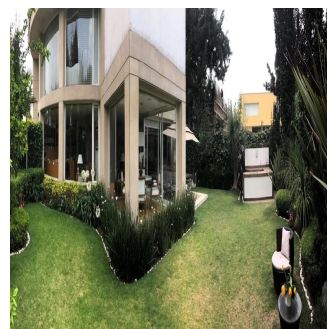

Penthouse

Venta Preciosa Residencia En Fraccionamiento El Bosque

Panama, Panama, Panama City, , , ,

SALES PRICE

\$ 2950000.00

- 🏠 900 qm
- 🏠 9 rooms
- 🛏 4 bedrooms
- 🚿 5 bathrooms
- 🏠 5 floors
- 📏 5 qm land area
- 🚗 5 car spaces

Pilar Cattori

Inmobiliaria Cattori

Ciudad de México, Mexico - Czas lokalny

+52 (55)55502946

Espectacular residencia en el exclusivo fraccionamiento "El Bosque", con excelente proyecto, ¡amplios espacios y acabados de súper lujo! Con calefacción y sistema inteligente de iluminación. Consta de recibidor, sala y comedor con salida a precioso jardín, antecomedor, family con salida a un segundo jardín con terraza, estudio, sala de tv, 4 recámaras, cada una con baño y vestidor, gimnasio con jacuzzi y sauna. Dos cuartos de servicio, cuarto de chóferes con baño, 6 estacionamientos techados y bodega.