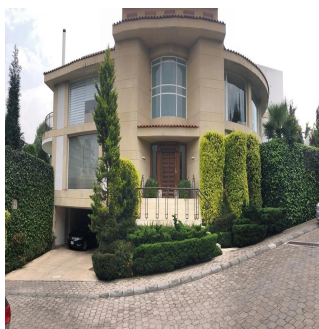

Penthouse

Venta Preciosa Residencia En Fraccionamiento El Bosque

Panama, Panama, Panama City, , , ,

SALES PRICE

\$ 2950000.00

- 🏠 900 qm
- 🏠 9 rooms
- 🛏 4 bedrooms
- 🚿 5 bathrooms
- 🏠 5 floors
- 📏 5 qm land area
- 🚗 5 car spaces

Pilar Cattori

Inmobiliaria Cattori

Ciudad de México, Mexico - Czas lokalny

+52 (55)55502946

Espectacular residencia en el exclusivo fraccionamiento "El Bosque", con excelente proyecto, ¡amplios espacios y acabados de súper lujo! Con calefacción y sistema inteligente de iluminación. Consta de recibidor, sala y comedor con salida a precioso jardín, antecomedor, family con salida a un segundo jardín con terraza, estudio, sala de tv, 4 recámaras, cada una con baño y vestidor, gimnasio con jacuzzi y sauna. Dos cuartos de servicio, cuarto de chóferes con baño, 6 estacionamientos techados y bodega.