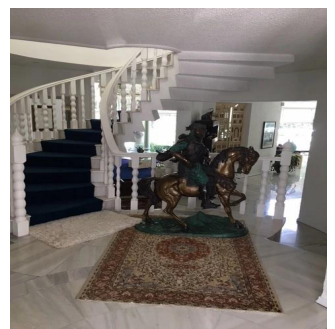

# Venta Espectacular Residencia En El Fraccionamiento El Bosque

Panama, Panamá, Panamá, , , ,

SALES PRICE

**USD 3000000.00**

- 873 qm
- 8 rooms
- 4 bedrooms
- 4 bathrooms
- 4 floors
- 4 qm land area
- 4 car spaces

**Pilar Cattori**  
 Inmobiliaria Cattori  
 Ciudad de México, Mexico - Czas lokalny

+52 (55)55502946

Espectacular residencia en uno de los fraccionamientos más exclusivos del sur de la Ciudad con estricta vigilancia y magníficos servicios. La casa tiene un proyecto muy funcional y majestuoso, con dobles alturas, amplios ventanales, techos con alabastro y candiles austriacos. En planta baja consta de recibidor, estudio, sala principal a doble altura con amplios ventanales y precioso candil, amplio comedor por separado, desayunador, cocina equipada, family, medio baño, sala informal con grandes ventanales y doble altura y salón de juegos con bar. En planta alta, master suite con sala, baño y amplio vestidor y 3 recámaras adicionales con baño cada una. En el exterior, tiene jardín y terraza con asador y 8 lugares de estacionamiento. Se entrega con muebles empotrados, candiles y con algunos muebles.