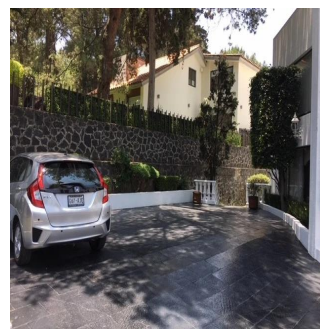

# Venta Espectacular Residencia En El Fraccionamiento El Bosque

Panama, Panamá, Panamá, , , ,

SALES PRICE

**\$ 3000000.00**

- 873 qm
- 8 rooms
- 4 bedrooms
- 4 bathrooms
- 4 floors
- 4 qm land area
- 4 car spaces

**Pilar Cattori**

Inmobiliaria Cattori

Ciudad de México, Mexico - Czas lokalny

+52 (55)55502946

Espectacular residencia en uno de los fraccionamientos más exclusivos del sur de la Ciudad con estricta vigilancia y magníficos servicios. La casa tiene un proyecto muy funcional y majestuoso, con dobles alturas, amplios ventanales, techos con alabastro y candiles austriacos. En planta baja consta de recibidor, estudio, sala principal a doble altura con amplios ventanales y precioso candil, amplio comedor por separado, desayunador, cocina equipada, family, medio baño, sala informal con grandes ventanales y doble altura y salón de juegos con bar. En planta alta, master suite con sala, baño y amplio vestidor y 3 recámaras adicionales con baño cada una. En el exterior, tiene jardín y terraza con asador y 8 lugares de estacionamiento. Se entrega con muebles empotrados, candiles y con algunos muebles.

## Outdoor Amenities