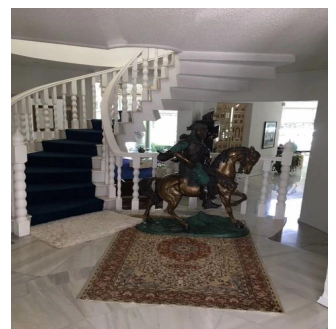

# Venta Espectacular Residencia En El Fraccionamiento El Bosque

Panama, Panamá, Panamá, , , ,

SALES PRICE

**\$ 3000000.00**

- 873 qm
- 8 rooms
- 4 bedrooms
- 4 bathrooms
- 4 floors
- 4 qm land area
- 4 car spaces

**Pilar Cattori**

Inmobiliaria Cattori

Ciudad de México, Mexico - Czas lokalny

+52 (55)55502946

Espectacular residencia en uno de los fraccionamientos más exclusivos del sur de la Ciudad con estricta vigilancia y magníficos servicios. La casa tiene un proyecto muy funcional y majestuoso, con dobles alturas, amplios ventanales, techos con alabastro y candiles austriacos. En planta baja consta de recibidor, estudio, sala principal a doble altura con amplios ventanales y precioso candil, amplio comedor por separado, desayunador, cocina equipada, family, medio baño, sala informal con grandes ventanales y doble altura y salón de juegos con bar. En planta alta, master suite con sala, baño y amplio vestidor y 3 recámaras adicionales con baño cada una. En el exterior, tiene jardín y terraza con asador y 8 lugares de estacionamiento. Se entrega con muebles empotrados, candiles y con algunos muebles.