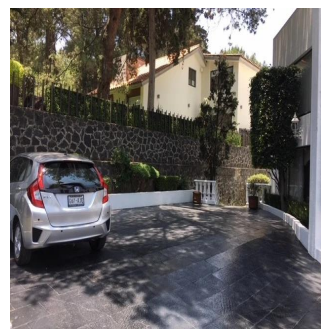

# Venta Espectacular Residencia En El Fraccionamiento El Bosque

Panama, Panamá, Panamá, , , ,

SALES PRICE

**USD 3000000.00**

- 873 qm
- 8 rooms
- 4 bedrooms
- 4 bathrooms
- 4 floors
- 4 qm land area
- 4 car spaces

**Pilar Cattori**  
 Inmobiliaria Cattori  
 Ciudad de México, Mexico - Czas lokalny

+52 (55)55502946

Espectacular residencia en uno de los fraccionamientos más exclusivos del sur de la Ciudad con estricta vigilancia y magníficos servicios. La casa tiene un proyecto muy funcional y majestuoso, con dobles alturas, amplios ventanales, techos con alabastro y candiles austriacos. En planta baja consta de recibidor, estudio, sala principal a doble altura con amplios ventanales y precioso candil, amplio comedor por separado, desayunador, cocina equipada, family, medio baño, sala informal con grandes ventanales y doble altura y salón de juegos con bar. En planta alta, master suite con sala, baño y amplio vestidor y 3 recámaras adicionales con baño cada una. En el exterior, tiene jardín y terraza con asador y 8 lugares de estacionamiento. Se entrega con muebles empotrados, candiles y con algunos muebles.

## Outdoor Amenities