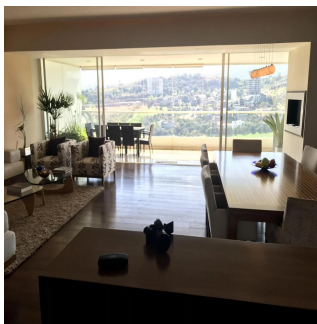

Penthouse

Elegante Y Hermoso Apartamento Ubicado En Un Exclusivo Complejo De Condominios

Panama, Panamá, Panamá, Blvd Bosque Real, , ,

MIESIECZNA CENA WYNAJMU

USD 10000.00

SALES PRICE

USD 0.00

 375 qm  7 rooms  3 bedrooms  4 bathrooms

 4 floors  4 qm land area  4 car spaces

Bruno Paul Bourlon

Best Realty Mexico

Ciudad de México, Mexico - Czas lokalny

 +52 55 1766 5789

ofrece un elevador al piso, un gran salón y comedor, hermoso lambrin y pisos de madera natural, desde la sala de estar se puede acceder al estudio independiente Bar & cinema. Impresionante terraza panorámica de 50 m2 con salón y comedor exterior, hermosa vista del campo de golf. Cocina con comodo desayunador, lavadero y dormitorio de servicio con baño. El área privada es independiente y ofrece: baño de visitas, área de TV familiar, pequeña oficina, 3 habitaciones con baño y vestidor, habitación principal con amplio vestidor, baño con vapor, hidromasaje y área de gimnasio, una bonita vista al oeste con terraza. · Cubrió 3 estacionamientos, áreas comunes con piscina, squash, gimnasio. Ideal ejecutivo o expatriado. Se alquila con o sin muebles.