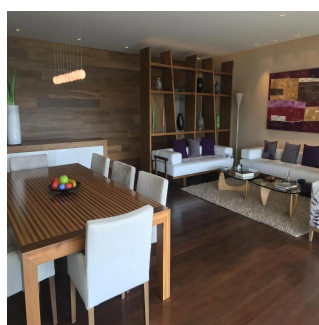

+52 55 1766 5789

ofrece un elevador al piso, un gran salón y comedor, hermoso lambrin y pisos de madera natural, desde la sala de estar se puede acceder al estudio independiente Bar & cinema. Impresionante terraza panorámica de 50 m2 con salón y comedor exterior, hermosa vista del campo de golf. Cocina con comodo desayunador, lavadero y dormitorio de servicio con baño. El área privada es independiente y ofrece: baño de visitas, área de TV familiar, pequeña oficina, 3 habitaciones con baño y vestidor, habitación principal con amplio vestidor, baño con vapor, hidromasaje y área de gimnasio, una bonita vista al oeste con terraza. · Cubrió 3 estacionamientos, áreas comunes con piscina, squash, gimnasio. Ideal ejecutivo o expatriado. Se alquila con o sin muebles.