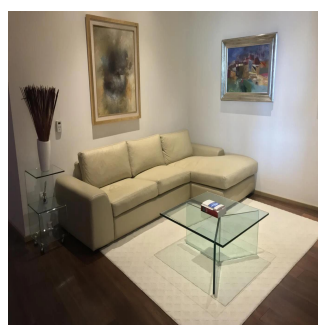

+52 55 1766 5789

ofrece un elevador al piso, un gran salón y comedor, hermoso lambrin y pisos de madera natural, desde la sala de estar se puede acceder al estudio independiente Bar & cinema. Impresionante terraza panorámica de 50 m2 con salón y comedor exterior, hermosa vista del campo de golf. Cocina con comodo desayunador, lavadero y dormitorio de servicio con baño. El área privada es independiente y ofrece: baño de visitas, área de TV familiar, pequeña oficina, 3 habitaciones con baño y vestidor, habitación principal con amplio vestidor, baño con vapor, hidromasaje y área de gimnasio, una bonita vista al oeste con terraza. · Cubrió 3 estacionamientos, áreas comunes con piscina, squash, gimnasio. Ideal ejecutivo o expatriado. Se alquila con o sin muebles.