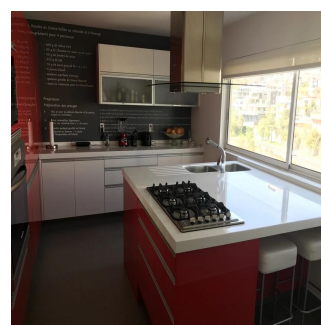

+52 55 1766 5789

ofrece un elevador al piso, un gran salón y comedor, hermoso lambrin y pisos de madera natural, desde la sala de estar se puede acceder al estudio independiente Bar & cinema. Impresionante terraza panorámica de 50 m2 con salón y comedor exterior, hermosa vista del campo de golf. Cocina con comodo desayunador, lavadero y dormitorio de servicio con baño. El área privada es independiente y ofrece: baño de visitas, área de TV familiar, pequeña oficina, 3 habitaciones con baño y vestidor, habitación principal con amplio vestidor, baño con vapor, hidromasaje y área de gimnasio, una bonita vista al oeste con terraza. · Cubrió 3 estacionamientos, áreas comunes con piscina, squash, gimnasio. Ideal ejecutivo o expatriado. Se alquila con o sin muebles.