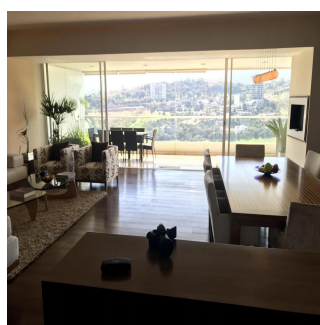

+52 55 1766 5789

ofrece un elevador al piso, un gran salón y comedor, hermoso lambrin y pisos de madera natural, desde la sala de estar se puede acceder al estudio independiente Bar & cinema. Impresionante terraza panorámica de 50 m2 con salón y comedor exterior, hermosa vista del campo de golf. Cocina con comodo desayunador, lavadero y dormitorio de servicio con baño. El área privada es independiente y ofrece: baño de visitas, área de TV familiar, pequeña oficina, 3 habitaciones con baño y vestidor, habitación principal con amplio vestidor, baño con vapor, hidromasaje y área de gimnasio, una bonita vista al oeste con terraza. · Cubrió 3 estacionamientos, áreas comunes con piscina, squash, gimnasio. Ideal ejecutivo o expatriado. Se alquila con o sin muebles.