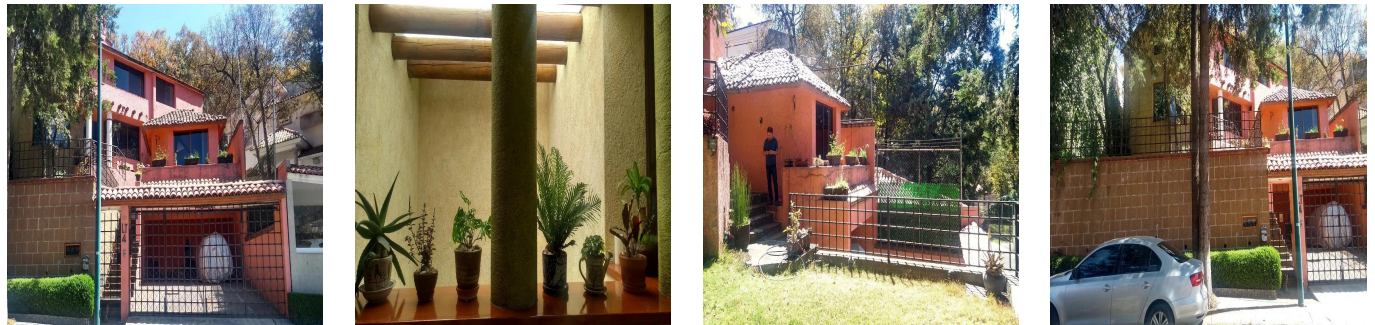

Penthouse

Residencial Condado De Sayavedra

Panama, Panamá, Panamá, , , ,

SALES PRICE

\$ 393400.00

- 4 qm
- 7 rooms
- 3 bedrooms
- 4 bathrooms
- 4 floors
- 4 qm land area
- 4 car spaces

Tu Buen Ra?z
 Tu Buen Ra?z
 Ciudad de México, Mexico - Czas lokalny

+52 (55)- 7316-0206

Casa Residencial Plus de Venta Viva en 'El Fraccionamiento más seguro del País' El C4 de Sayavedra con 240 cámaras vigilando es un búnker de la organización vecinal. 3 recámaras 2 estudios 4 baños 4 estacionamientos

Available From: 29.08.2019

Floor: 4 Floors: 4 Rok Zbudowany: 2017 Car Spaces: 4 Year Of Construction: 2017 Type: Office