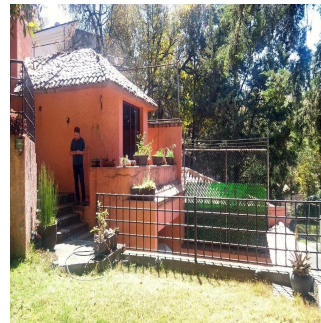

Penthouse

Residencial Condado De Sayavedra

Panama, Panamá, Panamá, , , ,

SALES PRICE

USD 393400.00

- 4 qm
- 7 rooms
- 3 bedrooms
- 4 bathrooms
- 4 floors
- 4 qm land area
- 4 car spaces

Tu Buen Ra?z
 Tu Buen Ra?z
 Ciudad de México, Mexico - Czas lokalny

+52 (55)- 7316-0206

Casa Residencial Plus de Venta Viva en 'El Fraccionamiento más seguro del País' El C4 de Sayavedra con 240 cámaras vigilando es un búnker de la organización vecinal. 3 recámaras 2 estudios 4 baños 4 estacionamientos