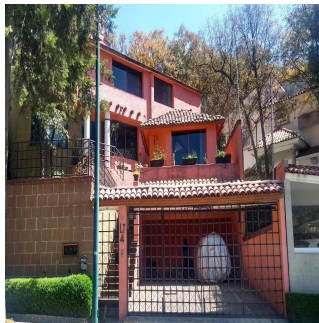

Penthouse

Residencial Condado De Sayavedra

Panama, Panamá, Panamá, , , ,

SALES PRICE

USD 393400.00

- 4 qm
- 7 rooms
- 3 bedrooms
- 4 bathrooms
- 4 floors
- 4 qm land area
- 4 car spaces

Tu Buen Ra?z
 Tu Buen Ra?z
 Ciudad de México, Mexico - Czas lokalny

+52 (55)- 7316-0206

Casa Residencial Plus de Venta Viva en 'El Fraccionamiento más seguro del País' El C4 de Sayavedra con 240 cámaras vigilando es un búnker de la organización vecinal. 3 recámaras 2 estudios 4 baños 4 estacionamientos

Available From: 29.08.2019

Floor: 4 Floors: 4 Rok Zbudowany: 2017 Car Spaces: 4 Year Of Construction: 2017 Type: Office

Udogodnienia

ID	Identyfikator nieruchomości
----	-----------------------------

Outdoor Amenities