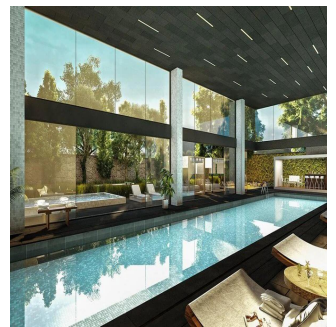

Penthouse

Departamento Residencial Plus En Hacienda El Ciervo

Panama, Panamá, Panamá, Mediterráneo, Hacie, 52763,

SALES PRICE

USD 437500.00

qm

6 rooms

3 bedrooms

3 bathrooms

3 floors

3 qm land area

3 car spaces

TuBuenRaíz

Tu Buen Ra?z

Tu Buen Ra?z

Ciudad de México, Mexico - Czas lokalny

+52 (55)- 7316-0206

Exclusividad Gym Salón de usos multiples Ludoteca Jardín

Available From: 29.08.2019

Floor: 4

Floors: 4

Rok Zbudowany: 2017

Car Spaces: 4

Year Of Construction: 2017

Type: Office