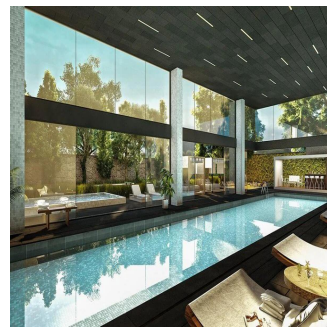

Penthouse

Departamento Residencial Plus En Hacienda El Ciervo

Panamá, Panamá, Panamá, Mediterráneo, Hacie, 52763,

SALES PRICE

USD 437500.00

qm

6 rooms

3 bedrooms

3 bathrooms

3 floors

3 qm land area

3 car spaces

TuBuenRaíz

Tu Buen Ra?z

Tu Buen Ra?z

Ciudad de México, Mexico - Czas lokalny

+52 (55)- 7316-0206

Exclusividad Gym Salón de usos multiples Ludoteca Jardín

Available From: 29.08.2019

Floor: 4

Floors: 4

Rok Zbudowany: 2017

Car Spaces: 4

Year Of Construction: 2017

Type: Office