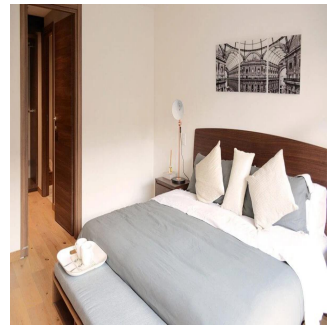

Penthouse

Departamento Residencial Plus En Col.polanco

Panama, Panamá, Panamá, , , ,

SALES PRICE

USD 672200.00

- 168 qm
- 0 rooms
- 0 bedrooms
- 0 bathrooms
- 0 floors
- 0 qm land area
- 0 car spaces

Tu Buen Ra?z
Tu Buen Ra?z
Ciudad de México, Mexico - Czas lokalny

+52 (55)- 7316-0206

Gracias a su ubicación y equipamiento urbano, la colonia Polanco es la idónea para invertir en una propiedad, pues su plusvalía siempre va al alza. Es un edificio que representa el lujo y el confort ciudadano. Los amplios departamentos cuentan con ventanales que te permiten disfrutar la vista de una de las zonas más hermosas de México.

Available From: 29.08.2019

Floor: 4   Floors: 4   Rok Zbudowany: 2017   Car Spaces: 4   Year Of Construction: 2017   Type: Office