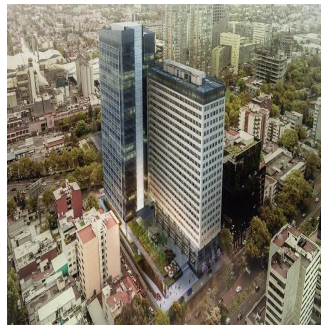

Penthouse

Departamento En Av Ejercito Nacional

Panama, Panamá, Panamá, Av Ejército Nacional, , ,

SALES PRICE

USD 430900.00

- 100 qm
- 5 rooms
- 3 bedrooms
- 2 bathrooms
- 2 floors
- 2 qm land area
- 2 car spaces

Jcm Bienes Ra?ces
 Jcm Bienes Ra?ces
 Naucalpan de Juárez, Mexico - Czas lokalny

+52 55 8421 5859

Departamento nuevo en excelente ubicación. Consta de sala comedor, cocina, 3 recámaras, 2.5 baños, 2 estacionamientos. El Proyecto de Usos Mixtos cuenta con : 350 Departamentos, Sky Lobby 3er. Piso con Gym, Club Room para Adultos, Salón de Niños, Salón de Usos Múltiples, Sky Lounge, Centro Comercial, elevador y oficinas. Av. Principales: Av. Ejército Nacional, Av. Río San Joaquín, Av. Homero, Av. Isaac Newton. Entrega inmediata.