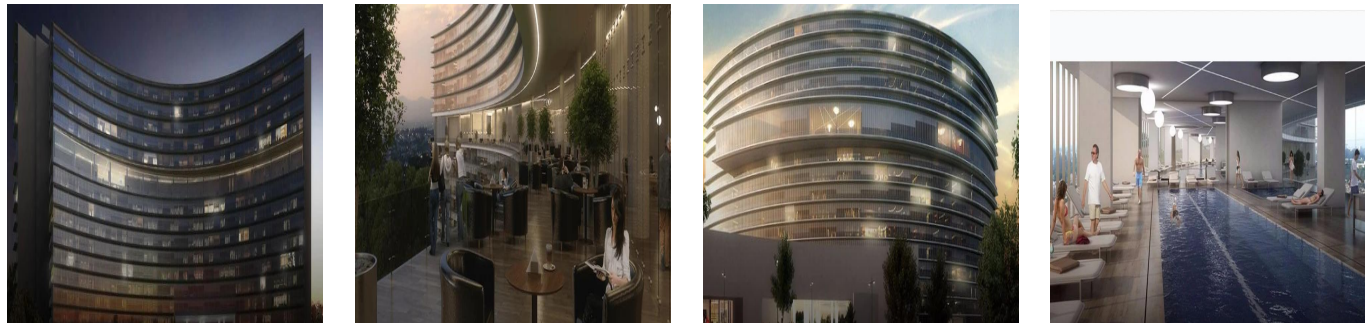

# Departamentos En Zona Exclusiva En Guadalajara

Panama, Panama, Panama, , , 44670,

SALES PRICE

**USD 564700.00**

- 258 qm
- 9 rooms
- 4 bedrooms
- 5 bathrooms
- 5 floors
- 5 qm land area
- 5 car spaces

**Jcm Bienes Ra?ces**  
 Jcm Bienes Ra?ces  
 Naucalpan de Juárez, Mexico - Czas lokalny

**+52 55 8421 5859**

Nuevo departamento amplio en Prados Providencia. De 258 m2, cuenta con sala comedor, cocina, 4 recámaras, 5.5 baños y 2 estacionamientos. Departamentos con excelentes acabados de 4 recámaras, 5.5 baños, Family Room, Cocina Equipada, Cuarto de Servicio, con 2 Cajones de Estacionamiento Lobby de Acceso, 4 Sótanos de Estacionamientos, Caseta de Vigilancia. Amenidades ubicadas en el piso 11 de la Torre: Salón de Eventos, Gimnasio equipado, Alberca Techada, Terraza Panorámica, Salas Lounge, Kids Club, Baños con Regaderas, Vestidores. Desarrollo de Usos Mixtos ( Habitacional - Oficinas y/o Comercial ) en 3 Fases con un total de 320 Departamentos.