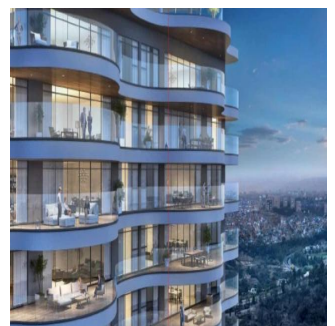

# Penthouse En Bosque Real Country Club Huixquilucan

Panama, Panama, Panamá, Av. Camino Nuevo a Huixquilucan, , ,

SALES PRICE

**USD 2220400.00**

🏠 280 qm    🏠 6 rooms    🛏️ 3 bedrooms    🚿 3 bathrooms

🏗️ 3 floors    📏 3 qm land area    🚗 3 car spaces

**Jcm Bienes Ra?ces**

Jcm Bienes Ra?ces

Naucalpan de Juárez, Mexico - Czas lokalny

+52 55 8421 5859

The One Bosque Real Penthouse de 280 m2 Cuenta con recibidor, sala comedor, cocina integral, 3 recámaras con baño, medio baños para visitas, independiente; la principal con vestidor, cuarto de servicio con baño independiente, closet de blancos, terraza y 4 estacionamientos. Motor Lobby, control de ingreso, rampa vehicular, espejo de agua, andén, Estar, Vestíbulo de elevadores, elevadores, escaleras de emergencia, elevador de servicio, servicio, ste, cuarto eléctrico, correo, administración, business center, gimnasio, kids club, juegos infantiles, WC, salón de eventos, Terraza, cocina y jardín. Ubicado a sólo 2 minutos de Interlomas, a 7 minutos de Bosques de las Lomas, a 12 minutos de Santa Fe y a 15 minutos del Toreo.