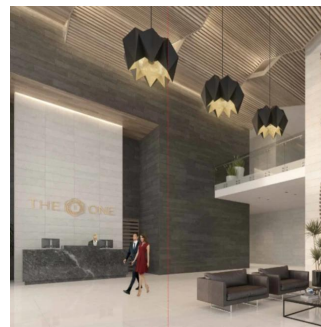

# Penthouse En Bosque Real Country Club Huixquilucan

Panama, Panama, Panamá, Av. Camino Nuevo a Huixquilucan, , ,

SALES PRICE

**USD 2220400.00**

- 280 qm
- 6 rooms
- 3 bedrooms
- 3 bathrooms
- 3 floors
- 3 qm land area
- 3 car spaces

**Jcm Bienes Ra?ces**  
 Jcm Bienes Ra?ces  
 Naucalpan de Juárez, Mexico - Czas lokalny

+52 55 8421 5859

The One Bosque Real Penthouse de 280 m2 Cuenta con recibidor, sala comedor, cocina integral, 3 recámaras con baño, medio baños para visitas, independiente; la principal con vestidor, cuarto de servicio con baño independiente, closet de blancos, terraza y 4 estacionamientos. Motor Lobby, control de ingreso, rampa vehicular, espejo de agua, andén, Estar, Vestíbulo de elevadores, elevadores, escaleras de emergencia, elevador de servicio, servicio, ste, cuarto eléctrico, correo, administración, business center, gimnasio, kids club, juegos infantiles, WC, salón de eventos, Terraza, cocina y jardín. Ubicado a sólo 2 minutos de Interlomas, a 7 minutos de Bosques de las Lomas, a 12 minutos de Santa Fe y a 15 minutos del Toreo.