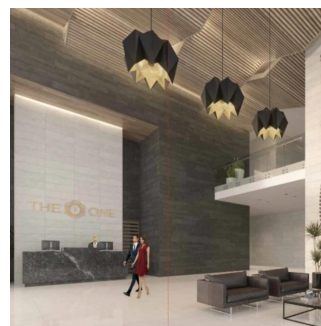

# Penthouse En Bosque Real Country Club Huixquilucan

Panama, Panama, Panamá, Av. Camino Nuevo a Huixquilucan, , ,

SALES PRICE

**USD 2220400.00**

🏠 280 qm    🏠 6 rooms    🛏️ 3 bedrooms    🚿 3 bathrooms

🏗️ 3 floors    📏 3 qm land area    🚗 3 car spaces

**Jcm Bienes Ra?ces**

Jcm Bienes Ra?ces

Naucalpan de Juárez, Mexico - Czas lokalny

+52 55 8421 5859

The One Bosque Real Penthouse de 280 m2 Cuenta con recibidor, sala comedor, cocina integral, 3 recámaras con baño, medio baños para visitas, independiente; la principal con vestidor, cuarto de servicio con baño independiente, closet de blancos, terraza y 4 estacionamientos. Motor Lobby, control de ingreso, rampa vehicular, espejo de agua, andén, Estar, Vestíbulo de elevadores, elevadores, escaleras de emergencia, elevador de servicio, servicio, ste, cuarto eléctrico, correo, administración, business center, gimnasio, kids club, juegos infantiles, WC, salón de eventos, Terraza, cocina y jardín. Ubicado a sólo 2 minutos de Interlomas, a 7 minutos de Bosques de las Lomas, a 12 minutos de Santa Fe y a 15 minutos del Toreo.