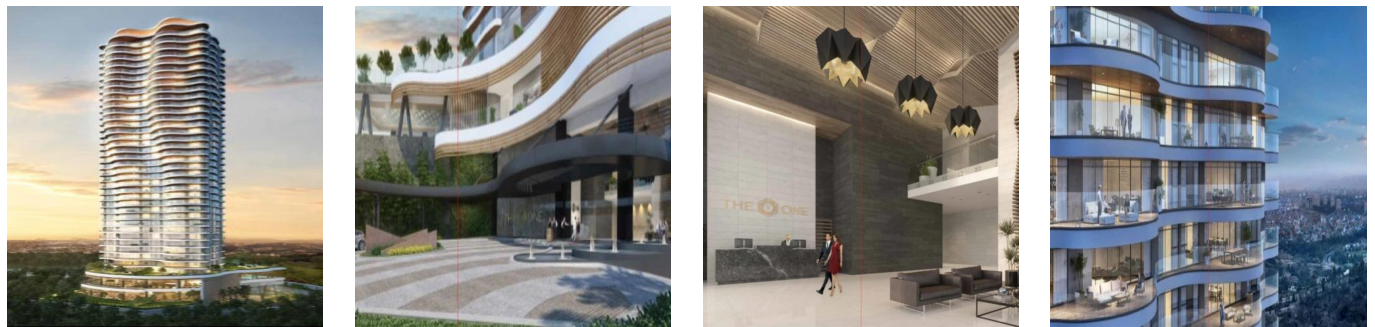

# Departamento En Bosque Real Country Club Huixquilucan

Panama, Panamá, Panamá, Av. Camino Nuevo a Huixquilucan, , ,

SALES PRICE

**\$ 3043600.00**

- 780 qm
- 6 rooms
- 3 bedrooms
- 3 bathrooms
- 3 floors
- 3 qm land area
- 3 car spaces

**Jcm Bienes Ra?ces**  
 Jcm Bienes Ra?ces  
 Naucalpan de Juárez, Mexico - Czas lokalny

+52 55 8421 5859

The One Bosque Real Departamento de 780m2 Cuenta con recibidor, sala comedor, cocina integral, 2 recámaras con baño independiente; la principal con vestidor, medio baño, cuarto de servicio con baño independiente, closet de blancos, terraza y 2 estacionamientos. Motor Lobby, control de ingreso, rampa vehicular, espejo de agua, andén, Estar, Vestíbulo de elevadores, elevadores, escaleras de emergencia, elevador de servicio, servicio, ste, cuarto eléctrico, correo, administración, business center, gimnasio, kids club, juegos infantiles, WC, salón de eventos, Terraza, cocina y jardín. Ubicado a sólo 2 minutos de Interlomas, a 7 minutos de Bosques de las Lomas, a 12 minutos de Santa Fe y a 15 minutos del Toreo.