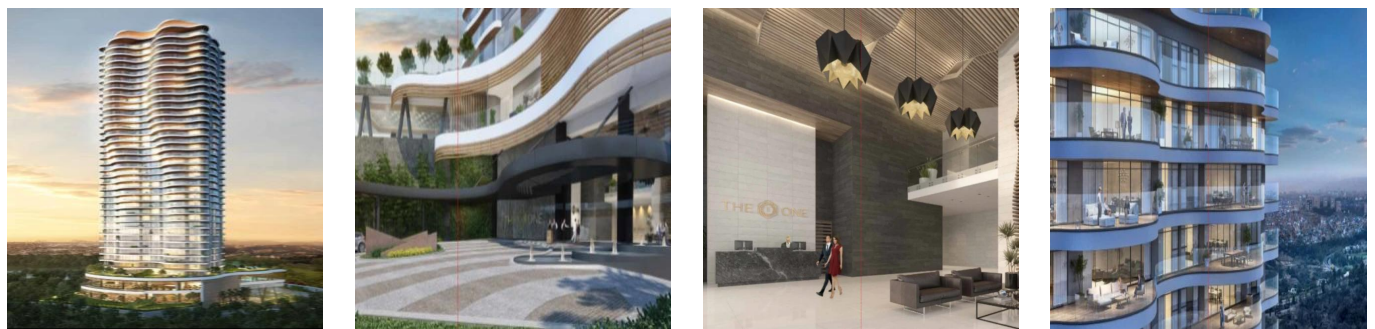

Penthouse

Departamento En Bosque Real Country Club Huixquilucan

Panama, Panamá, Panamá, Av. Camino Nuevo a Huixquilucan, , ,

SALES PRICE

USD 3043600.00

- 780 qm
- 6 rooms
- 3 bedrooms
- 3 bathrooms
- 3 floors
- 3 qm land area
- 3 car spaces

Jcm Bienes Ra?ces
 Jcm Bienes Ra?ces
 Naucalpan de Juárez, Mexico - Czas lokalny

+52 55 8421 5859

The One Bosque Real Departamento de 780m2 Cuenta con recibidor, sala comedor, cocina integral, 2 recámaras con baño independiente; la principal con vestidor, medio baño, cuarto de servicio con baño independiente, closet de blancos, terraza y 2 estacionamientos. Motor Lobby, control de ingreso, rampa vehicular, espejo de agua, andén, Estar, Vestíbulo de elevadores, elevadores, escaleras de emergencia, elevador de servicio, servicio, ste, cuarto eléctrico, correo, administración, business center, gimnasio, kids club, juegos infantiles, WC, salón de eventos, Terraza, cocina y jardín. Ubicado a sólo 2 minutos de Interlomas, a 7 minutos de Bosques de las Lomas, a 12 minutos de Santa Fe y a 15 minutos del Toreo.