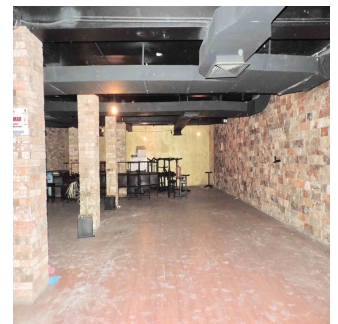

Penthouse

Local De Dos Pisos En Pasaje Comercial En Tlalnepantla

Panama, Panamá, Panamá, , , 54080,

MIESIECZNA CENA WYNAJMU

\$ 4800.00

SALES PRICE

\$ 0.00

 480 qm  0 rooms  0 bedrooms  0 bathrooms

 0 floors  0 qm land area  0 car spaces

Jcm Bienes Ra?ces

Jcm Bienes Ra?ces

Naucalpan de Juárez, Mexico - Czas lokalny

+52 55 8421 5859

Local de 480 m2 en dos niveles. Remodelado en 2015. Ideal para restaurante, gimnasio, salón de fiestas, escuela, tienda, ... P.B.: Cuenta con cortinas metálicas, área libre, con balcón con cristales, baño de damas y caballeros, barra, cabina y bodega. P.A.: Área al aire libre con ventanales de cristal y balcones con terraza, área de cocina equipada, baño de damas y caballeros y un privado para oficina. Cuenta con uso de suelo comercial. Muy bien ubicado a espaldas de Sam's Club, frente a Mundo E, a una calle de Periférico Norte y a 5 minutos de Satélite. Requisitos: -Un mes de renta. -2 rentas como deposito en garantía. -Póliza jurídica de arrendamiento. -Renta + I.V.A.