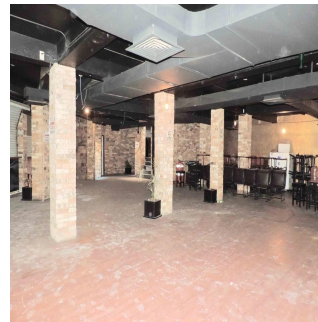

Penthouse

Local De Dos Pisos En Pasaje Comercial En Tlalnepantla

Panama, Panamá, Panamá, , , 54080,

MIESIECZNA CENA WYNAJMU

USD 4800.00

SALES PRICE

USD 0.00

 480 qm  0 rooms  0 bedrooms  0 bathrooms

 0 floors  0 qm land area  0 car spaces

Local de 480 m2 en dos niveles. Remodelado en 2015. Ideal para restaurante, gimnasio, salón de fiestas, escuela, tienda, ... P.B.: Cuenta con cortinas metálicas, área libre, con balcón con cristales, baño de damas y caballeros, barra, cabina y bodega. P.A.: Área al aire libre con ventanales de cristal y balcones con terraza, área de cocina equipada, baño de damas y caballeros y un privado para oficina. Cuenta con uso de suelo comercial. Muy bien ubicado a espaldas de Sam's Club, frente a Mundo E, a una calle de Periférico Norte y a 5 minutos de Satélite. Requisitos: -Un mes de renta. -2 rentas como deposito en garantía. -Póliza jurídica de arrendamiento. -Renta + I.V.A.