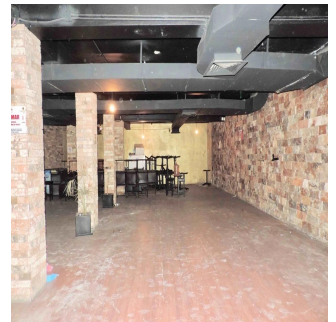

Penthouse

Local De Dos Pisos En Pasaje Comercial En Tlalnepantla

Panama, Panamá, Panamá, , , 54080,

MIESIECZNA CENA WYNAJMU

USD 4800.00

SALES PRICE

USD 0.00

 480 qm  0 rooms  0 bedrooms  0 bathrooms

 0 floors  0 qm land area  0 car spaces

Local de 480 m2 en dos niveles. Remodelado en 2015. Ideal para restaurante, gimnasio, salón de fiestas, escuela, tienda, ... P.B.: Cuenta con cortinas metálicas, área libre, con balcón con cristales, baño de damas y caballeros, barra, cabina y bodega. P.A.: Área al aire libre con ventanales de cristal y balcones con terraza, área de cocina equipada, baño de damas y caballeros y un privado para oficina. Cuenta con uso de suelo comercial. Muy bien ubicado a espaldas de Sam's Club, frente a Mundo E, a una calle de Periférico Norte y a 5 minutos de Satélite. Requisitos: -Un mes de renta. -2 rentas como deposito en garantía. -Póliza jurídica de arrendamiento. -Renta + I.V.A.