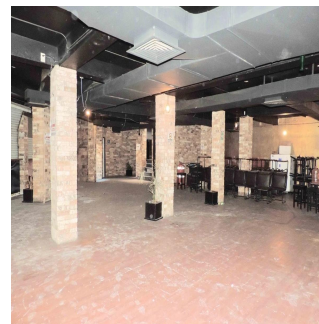

Penthouse

Local De Dos Pisos En Pasaje Comercial En Tlalnepantla

Panama, Panamá, Panamá, , , 54080,

MIESIECZNA CENA WYNAJMU

\$ 4800.00

SALES PRICE

\$ 0.00

 480 qm  0 rooms  0 bedrooms  0 bathrooms

 0 floors  0 qm land area  0 car spaces

Jcm Bienes Ra?ces

Jcm Bienes Ra?ces

Naucalpan de Juárez, Mexico - Czas lokalny

+52 55 8421 5859

Local de 480 m2 en dos niveles. Remodelado en 2015. Ideal para restaurante, gimnasio, salón de fiestas, escuela, tienda, ... P.B.: Cuenta con cortinas metálicas, área libre, con balcón con cristales, baño de damas y caballeros, barra, cabina y bodega. P.A.: Área al aire libre con ventanales de cristal y balcones con terraza, área de cocina equipada, baño de damas y caballeros y un privado para oficina. Cuenta con uso de suelo comercial. Muy bien ubicado a espaldas de Sam's Club, frente a Mundo E, a una calle de Periférico Norte y a 5 minutos de Satélite. Requisitos: -Un mes de renta. -2 rentas como deposito en garantía. -Póliza jurídica de arrendamiento. -Renta + I.V.A.