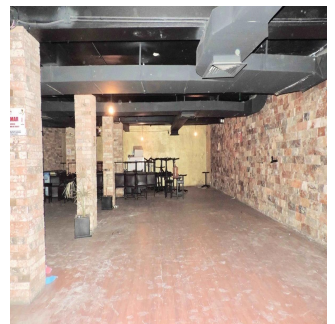

Penthouse

Local De Dos Pisos En Pasaje Comercial En Tlalnepantla

Panama, Panamá, Panamá, , , 54080,

MIESIECZNA CENA WYNAJMU

\$ 4800.00

SALES PRICE

\$ 0.00

 480 qm  0 rooms  0 bedrooms  0 bathrooms

 0 floors  0 qm land area  0 car spaces

Local de 480 m2 en dos niveles. Remodelado en 2015. Ideal para restaurante, gimnasio, salón de fiestas, escuela, tienda, ... P.B.: Cuenta con cortinas metálicas, área libre, con balcón con cristales, baño de damas y caballeros, barra, cabina y bodega. P.A.: Área al aire libre con ventanales de cristal y balcones con terraza, área de cocina equipada, baño de damas y caballeros y un privado para oficina. Cuenta con uso de suelo comercial. Muy bien ubicado a espaldas de Sam's Club, frente a Mundo E, a una calle de Periférico Norte y a 5 minutos de Satélite. Requisitos: -Un mes de renta. -2 rentas como deposito en garantía. -Póliza jurídica de arrendamiento. -Renta + I.V.A.