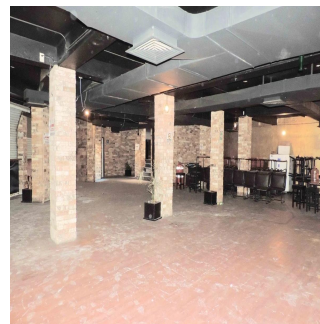

Penthouse

Local De Dos Pisos En Pasaje Comercial En Tlalnepantla

Panama, Panamá, Panamá, , , 54080,

MIESIECZNA CENA WYNAJMU

\$ 4800.00

SALES PRICE

\$ 0.00

 480 qm  0 rooms  0 bedrooms  0 bathrooms

 0 floors  0 qm land area  0 car spaces

Local de 480 m2 en dos niveles. Remodelado en 2015. Ideal para restaurante, gimnasio, salón de fiestas, escuela, tienda, ... P.B.: Cuenta con cortinas metálicas, área libre, con balcón con cristales, baño de damas y caballeros, barra, cabina y bodega. P.A.: Área al aire libre con ventanales de cristal y balcones con terraza, área de cocina equipada, baño de damas y caballeros y un privado para oficina. Cuenta con uso de suelo comercial. Muy bien ubicado a espaldas de Sam's Club, frente a Mundo E, a una calle de Periférico Norte y a 5 minutos de Satélite. Requisitos: -Un mes de renta. -2 rentas como deposito en garantía. -Póliza jurídica de arrendamiento. -Renta + I.V.A.