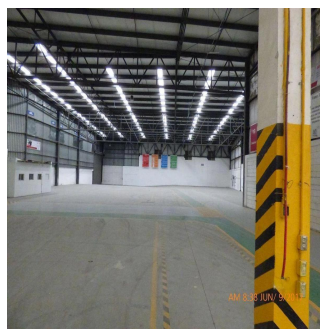

Penthouse

Industrial Bodega En Renta San Pedro Garza Garcia Nuevo Leon

Panama, Panama, Panama City, , , 66215,

MIESIECZNA CENA WYNAJMU

$ 7000.00

🏠 2250 qm   🏠 0 rooms   🛏️ 0 bedrooms   🚿 0 bathrooms

🏠 0 floors   📏 0 qm land area   🚗 0 car spaces

Ja Garza Bienes Raices
Ja Garza Bienes Raices
Monterrey, Mexico - Czas lokalny

+52 81 1042 0924

Excelente bodega para uso comercial

Available From: 28.08.2019

Floor: 4   Floors: 4   Rok Zbudowany: 2017   Car Spaces: 4   Year Of Construction: 2017   Type: Office