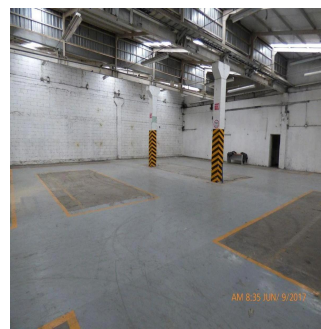

Ja Garza Bienes Raices
Ja Garza Bienes Raices
Monterrey, Mexico - Czas lokalny

+52 81 1042 0924

Excelente bodega para uso comercial

Available From: 28.08.2019

Floor: 4 Floors: 4 Rok Zbudowany: 2017 Car Spaces: 4 Year Of Construction: 2017 Type: Office