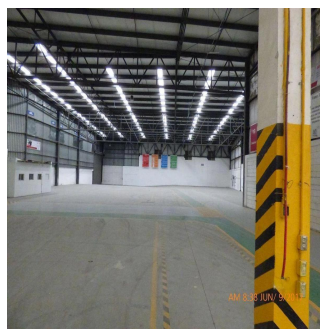

Ja Garza Bienes Raices
Ja Garza Bienes Raices
Monterrey, Mexico - Czas lokalny

+52 81 1042 0924

Excelente bodega para uso comercial

Available From: 28.08.2019

Floor: 4 Floors: 4 Rok Zbudowany: 2017 Car Spaces: 4 Year Of Construction: 2017 Type: Office