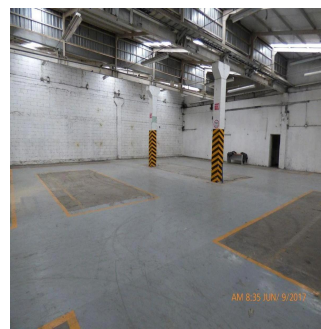

Penthouse

Industrial Bodega En Renta San Pedro Garza Garcia Nuevo Leon

Panama, Panama, Panama City, , , 66215,

MIESIECZNA CENA WYNAJMU

$ 7000.00

🏠 2250 qm   🏠 0 rooms   🛏️ 0 bedrooms   🚿 0 bathrooms

🏠 0 floors   📏 0 qm land area   🚗 0 car spaces

Ja Garza Bienes Raices
Ja Garza Bienes Raices
Monterrey, Mexico - Czas lokalny

+52 81 1042 0924

Excelente bodega para uso comercial

Available From: 28.08.2019

Floor: 4   Floors: 4   Rok Zbudowany: 2017   Car Spaces: 4   Year Of Construction: 2017   Type: Office