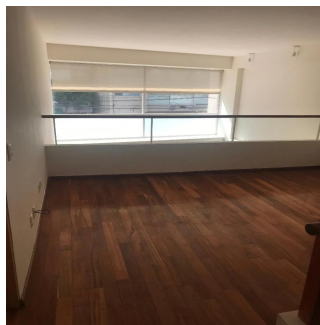

**Ja Garza Bienes Raices**  
 Ja Garza Bienes Raices  
 Monterrey, Mexico - Czas lokalny

+52 81 1042 0924

HERMOSO DEPARTAMENTO DE DOBLE ALTURA DE 3 RECAMARAS CON BAÑO, FAMILY ROOM, MEDIO BAÑO DE VISITAS, COCINA INTEGRAL, ESTANCIA Y TERRAZA MUY AMPLIA, ÁREA DE LAVADO, CUARTO DE SERVICIO, 2 LUGARES DE ESTACIONAMIENTO. EDIFICIO DE 9 NIVELES CON CARRIL DE NADO.