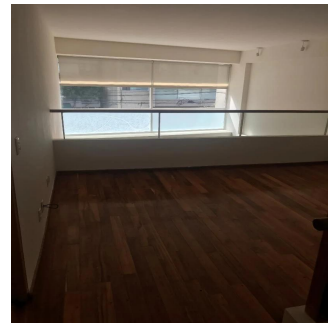

Penthouse

Departamento En Renta En Lomas De Chapultepec

Panama, Chiriquí Province, Santa Clara, , , 11000,

MIESIECZNA CENA WYNAJMU

USD 2300.00

- 206 qm
- 6 rooms
- 3 bedrooms
- 3 bathrooms
- 3 floors
- 3 qm land area
- 3 car spaces

Ja Garza Bienes Raices
 Ja Garza Bienes Raices
 Monterrey, Mexico - Czas lokalny

+52 81 1042 0924

HERMOSO DEPARTAMENTO DE DOBLE ALTURA DE 3 RECAMARAS CON BAÑO, FAMILY ROOM, MEDIO BAÑO DE VISITAS, COCINA INTEGRAL, ESTANCIA Y TERRAZA MUY AMPLIA, ÁREA DE LAVADO, CUARTO DE SERVICIO, 2 LUGARES DE ESTACIONAMIENTO. EDIFICIO DE 9 NIVELES CON CARRIL DE NADO.