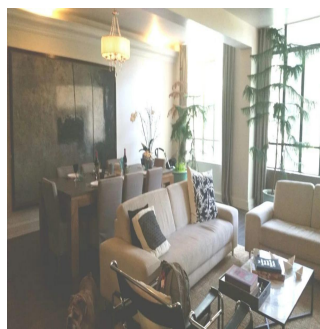

Penthouse

Hermoso Departamento En Renta En Lomas De Chapultepec

Panama, Los Santos Province, Los Santos Province, , , 11000,

MIESIECZNA CENA WYNAJMU

USD 1300.00

- 180 qm
- 3 rooms
- 2 bedrooms
- 1 bathrooms
- 1 floors
- 1 qm land area
- 1 car spaces

Ja Garza Bienes Raices
Ja Garza Bienes Raices
Monterrey, Mexico - Czas lokalny

+52 81 1042 0924

Dos recamaras y family con opción a tres, un baño, un lugar de estacionamiento, área de lavado, cocina integral, techos altos y chimenea. Edificio con encanto de 1940, ubicado en el corazón de las lomas con vista zona verde. Está ubicado en el primer nivel, no cuenta con el elevador, ni vigilancia. Son 6 departamentos en total.

Available From: 28.08.2019

Floor: 4   Floors: 4   Rok Zbudowany: 2017   Car Spaces: 4   Year Of Construction: 2017   Type: Office