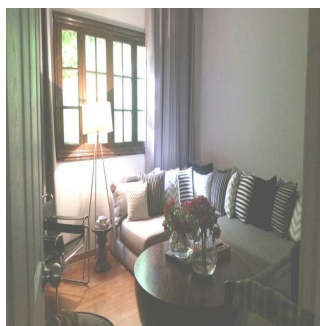

Penthouse

Hermoso Departamento En Renta En Lomas De Chapultepec

Panama, Los Santos Province, Los Santos Province, , , 11000,

MIESIECZNA CENA WYNAJMU

$ 1300.00

180 qm   3 rooms   2 bedrooms   1 bathrooms

1 floors   1 qm land area   1 car spaces

Ja Garza Bienes Raices
Ja Garza Bienes Raices
Monterrey, Mexico - Czas lokalny

+52 81 1042 0924

Dos recamaras y family con opción a tres, un baño, un lugar de estacionamiento, área de lavado, cocina integral, techos altos y chimenea. Edificio con encanto de 1940, ubicado en el corazón de las lomas con vista zona verde. Está ubicado en el primer nivel, no cuenta con el elevador, ni vigilancia. Son 6 departamentos en total.

Available From: 28.08.2019

Floor: 4   Floors: 4   Rok Zbudowany: 2017   Car Spaces: 4   Year Of Construction: 2017   Type: Office