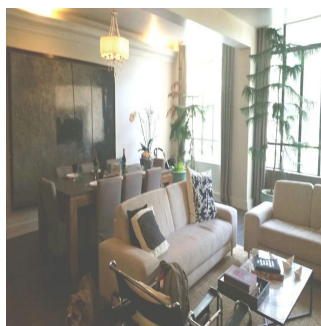

Penthouse

Hermoso Departamento En Renta En Lomas De Chapultepec

Panama, Los Santos Province, Los Santos Province, , , 11000,

MIESIECZNA CENA WYNAJMU

$ 1300.00

180 qm   3 rooms   2 bedrooms   1 bathrooms

1 floors   1 qm land area   1 car spaces

Ja Garza Bienes Raices
Ja Garza Bienes Raices
Monterrey, Mexico - Czas lokalny

+52 81 1042 0924

Dos recamaras y family con opción a tres, un baño, un lugar de estacionamiento, área de lavado, cocina integral, techos altos y chimenea. Edificio con encanto de 1940, ubicado en el corazón de las lomas con vista zona verde. Está ubicado en el primer nivel, no cuenta con el elevador, ni vigilancia. Son 6 departamentos en total.

Available From: 28.08.2019

Floor: 4   Floors: 4   Rok Zbudowany: 2017   Car Spaces: 4   Year Of Construction: 2017   Type: Office