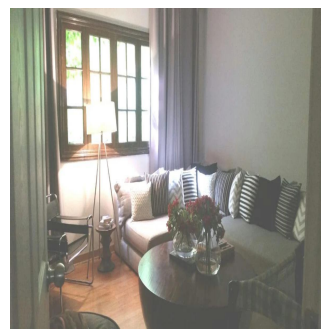

Penthouse

Hermoso Departamento En Renta En Lomas De Chapultepec

Panama, Los Santos Province, Los Santos Province, , , 11000,

MIESIECZNA CENA WYNAJMU

USD 1300.00

- 180 qm
- 3 rooms
- 2 bedrooms
- 1 bathrooms
- 1 floors
- 1 qm land area
- 1 car spaces

Ja Garza Bienes Raices
Ja Garza Bienes Raices
Monterrey, Mexico - Czas lokalny

+52 81 1042 0924

Dos recamaras y family con opción a tres, un baño, un lugar de estacionamiento, área de lavado, cocina integral, techos altos y chimenea. Edificio con encanto de 1940, ubicado en el corazón de las lomas con vista zona verde. Está ubicado en el primer nivel, no cuenta con el elevador, ni vigilancia. Son 6 departamentos en total.

Available From: 28.08.2019

Floor: 4   Floors: 4   Rok Zbudowany: 2017   Car Spaces: 4   Year Of Construction: 2017   Type: Office