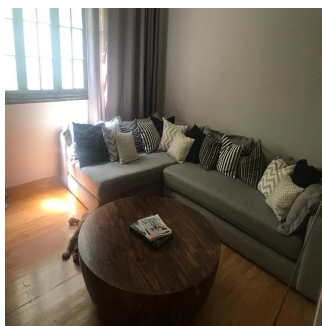

Penthouse

Hermoso Departamento En Renta En Lomas De Chapultepec

Panama, Los Santos Province, Los Santos Province, , , 11000,

MIESIECZNA CENA WYNAJMU

$ 1300.00

180 qm   3 rooms   2 bedrooms   1 bathrooms

1 floors   1 qm land area   1 car spaces

Ja Garza Bienes Raices
Ja Garza Bienes Raices
Monterrey, Mexico - Czas lokalny

+52 81 1042 0924

Dos recamaras y family con opción a tres, un baño, un lugar de estacionamiento, área de lavado, cocina integral, techos altos y chimenea. Edificio con encanto de 1940, ubicado en el corazón de las lomas con vista zona verde. Está ubicado en el primer nivel, no cuenta con el elevador, ni vigilancia. Son 6 departamentos en total.

Available From: 28.08.2019

Floor: 4   Floors: 4   Rok Zbudowany: 2017   Car Spaces: 4   Year Of Construction: 2017   Type: Office