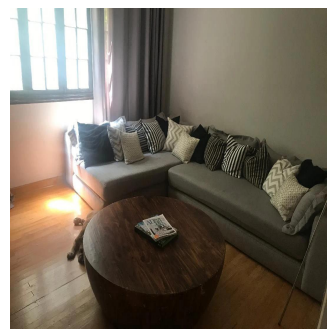

Penthouse

Hermoso Departamento En Renta En Lomas De Chapultepec

Panama, Los Santos Province, Los Santos Province, , , 11000,

MIESIECZNA CENA WYNAJMU

USD 1300.00

- 180 qm
- 3 rooms
- 2 bedrooms
- 1 bathrooms
- 1 floors
- 1 qm land area
- 1 car spaces

Ja Garza Bienes Raices
Ja Garza Bienes Raices
Monterrey, Mexico - Czas lokalny

+52 81 1042 0924

Dos recamaras y family con opción a tres, un baño, un lugar de estacionamiento, área de lavado, cocina integral, techos altos y chimenea. Edificio con encanto de 1940, ubicado en el corazón de las lomas con vista zona verde. Está ubicado en el primer nivel, no cuenta con el elevador, ni vigilancia. Son 6 departamentos en total.

Available From: 28.08.2019

Floor: 4   Floors: 4   Rok Zbudowany: 2017   Car Spaces: 4   Year Of Construction: 2017   Type: Office