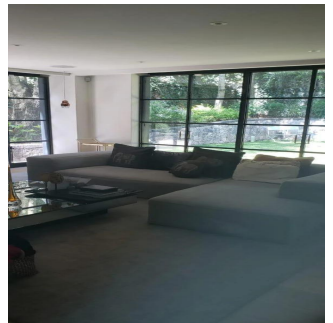

+52 81 1042 0924

3 recamaras con walking closset y baño,cuarto multiusos, family room, sala, comedor, cocina integral y equipada con estufa wolf y refri subzero, jardín, estacionamiento para 3-4 coches, tiene cámaras de seguridad con audio en el interior y exterior y paneles solares