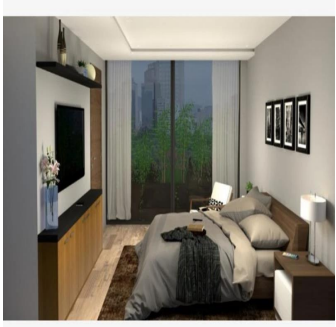

Penthouse

Departamento En Venta En Polanco Iii Miguel Hidalgo Ciudad De M?xico

Panama, Provincia de Coclé, Río Hato, , , ,

SALES PRICE

USD 1180000.00

220 qm 4 rooms 2 bedrooms 2 bathrooms

2 floors 2 qm land area 2 car spaces

Jorge Gamboa
Inmuebles Premium Cdmx
Ciudad de México, Mexico - Czas lokalny

+52 5562462457

EXCELENTE DEPARTAMENTO EN VENTA. UBICADO EN LA MEJOR ZONA DE LA CIUDAD DE MÉXICO. 2 RECAMARAS, 2.5 BAÑOS, SALA/COMEDOR, COCINA INTEGRAL, CUARTO DE LAVADO, CUARTO DE SERVICIO. 2 ESTACIONAMIENTOS, SEGURIDAD LAS 24 HRS, TERRAZA Y JARDÍN. *LUGARES DE INTERÉS CERCANOS AL DESARROLLO* A CUADRA Y MEDIA DE AV. PDTE. MASARYK DONDE SE ENCUENTRAN LOS MEJORES Y MAS EXCLUSIVOS RESTAURANTES, NEGOCIOS, BOUTIQUES y PLAZAS COMERCIALES DE LA CIUDAD DE MÉXICO. Parque Lincoln, Martin Luther King JR., Parque Escultórico Polanco, DryClean USA Polanco, Hotel Polanco, La Bottiglia, Beth Itzjak, TechnoGym, Embajada de Francia, El Japonés Polanco, Jardín de la Republica de Líbano, Campo Marte, CAMPOS ELÍSEOS, Embajada de Líbano, Auditorio Nacional, Jardín Winston Churchill, Hotel Presidente InterContinental, JW Marriott, Zona de Bancos, Hyundai, Starbucks Obelisco, P&W, Surman Polanco, Pineda Covalin, The Palm, Chapulín, Centro Asturiano, VESTBODY GIMNASIO, *AVENIDAS PRINCIPALES QUE RODEAN AL DESARROLLO* PRESIDENTE MASARYK, LAFONTAINE, JULIO VERNE, ALEJANDRO DUMAS, CAMPOS ELÍSEOS, PASEO DE LA REFORMA, LUIS G. URBINA, ANATOLE FRANCE, MONTE ELBRUZ, GOLDSMITH, HORACIO, HOMERO, AV. MOLIERE, EJERCITO NACIONAL, EDGAR ALLAN POE, ARQUÍMEDES, RUBÉN DARÍO. Asesoría Gratuita. Lic. Jorge Arturo Gamboa. 55-6246-2457 WhatsApp 24/7. Celular: 5535158231.