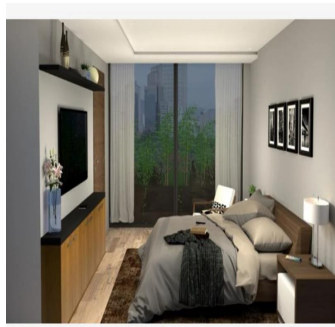

Penthouse

Departamento En Venta En Polanco Iii Miguel Hidalgo Ciudad De M?xico

Panama, Provincia de Coclé, Río Hato, , , ,

SALES PRICE

\$ 1180000.00

220 qm 4 rooms 2 bedrooms 2 bathrooms

2 floors 2 qm land area 2 car spaces

Jorge Gamboa
Inmuebles Premium Cdmx
Ciudad de México, Mexico - Czas lokalny

+52 5562462457

EXCELENTE DEPARTAMENTO EN VENTA. UBICADO EN LA MEJOR ZONA DE LA CIUDAD DE MÉXICO. 2 RECAMARAS, 2.5 BAÑOS, SALA/COMEDOR, COCINA INTEGRAL, CUARTO DE LAVADO, CUARTO DE SERVICIO. 2 ESTACIONAMIENTOS, SEGURIDAD LAS 24 HRS, TERRAZA Y JARDÍN. *LUGARES DE INTERÉS CERCANOS AL DESARROLLO* A CUADRA Y MEDIA DE AV. PDTE. MASARYK DONDE SE ENCUENTRAN LOS MEJORES Y MAS EXCLUSIVOS RESTAURANTES, NEGOCIOS, BOUTIQUES y PLAZAS COMERCIALES DE LA CIUDAD DE MÉXICO. Parque Lincoln, Martin Luther King JR., Parque Escultórico Polanco, DryClean USA Polanco, Hotel Polanco, La Bottiglia, Beth Itzjak, TechnoGym, Embajada de Francia, El Japonés Polanco, Jardín de la Republica de Líbano, Campo Marte, CAMPOS ELÍSEOS, Embajada de Líbano, Auditorio Nacional, Jardín Winston Churchill, Hotel Presidente InterContinental, JW Marriott, Zona de Bancos, Hyundai, Starbucks Obelisco, P&W, Surman Polanco, Pineda Covalin, The Palm, Chapulín, Centro Asturiano, VESTBODY GIMNASIO, *AVENIDAS PRINCIPALES QUE RODEAN AL DESARROLLO* PRESIDENTE MASARYK, LAFONTAINE, JULIO VERNE, ALEJANDRO DUMAS, CAMPOS ELÍSEOS, PASEO DE LA REFORMA, LUIS G. URBINA, ANATOLE FRANCE, MONTE ELBRUZ, GOLDSMITH, HORACIO, HOMERO, AV. MOLIERE, EJERCITO NACIONAL, EDGAR ALLAN POE, ARQUÍMEDES, RUBÉN DARÍO. Asesoría Gratuita. Lic. Jorge Arturo Gamboa. 55-6246-2457 WhatsApp 24/7. Celular: 5535158231.