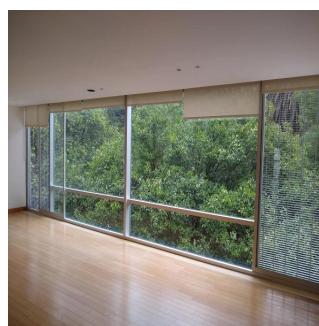

Penthouse

Luxury Apartment For Rent In Polanco Reforma

Panama, Coclé Province, Rio Hato, Av. Paseo de la Reforma, , ,

MIESIECZNA CENA WYNAJMU

USD 3400.00

SALES PRICE

USD 0.00

- 🏠 180 qm
- 🏠 7 rooms
- 🛏 3 bedrooms
- 🚿 4 bathrooms
- 🏠 4 floors
- 📏 4 qm land area
- 🚗 4 car spaces

Jorge Gamboa
Inmuebles Premium Cdmx
Ciudad de México, Mexico - Czas lokalny

+52 5562462457