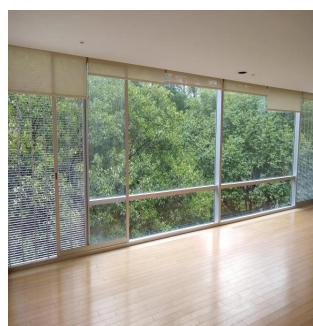

Penthouse

Luxury Apartment For Rent In Polanco Reforma

Panama, Coclé Province, Rio Hato, Av. Paseo de la Reforma, , ,

MIESIECZNA CENA WYNAJMU

USD 3400.00

SALES PRICE

USD 0.00

- 🏠 180 qm
- 🏠 7 rooms
- 🛏 3 bedrooms
- 🚿 4 bathrooms
- 🏠 4 floors
- 📏 4 qm land area
- 🚗 4 car spaces

Jorge Gamboa
Inmuebles Premium Cdmx
Ciudad de México, Mexico - Czas lokalny

+52 5562462457