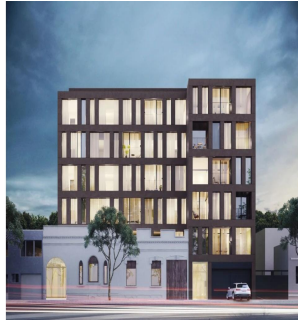

Penthouse

Exclusiva Cuadra 134

Panama, Panamá, Panamá, Av. Cuauhtémoc, , ,

SALES PRICE

\$ 243300.00

- 0 qm
- 0 rooms
- 0 bedrooms
- 0 bathrooms
- 0 floors
- 0 qm land area
- 0 car spaces

Llave Bienes Raices

Llave Bienes Raices
Ciudad de México, Mexico - Czas lokalny

+52 55 5350 1150

Integrándose al carácter coloquial y moderno de su entorno, CUADRA 134 se ubicará en el corazón de la Roma. Un proyecto ecléctico que ofrecerá a sus habitantes la posibilidad de experimentar un estilo de vida urbano, sofisticado y exclusivo en un mismo lugar. CUADRA 134, proyecto del reconocido arquitecto Javier Sánchez, reúne lo selecto de nuestro mundo moderno y lo contrasta con la belleza tradicional del siglo XX. Departamentos, suites, comercio y áreas comunes se combinan creando una auténtica comunidad que sin duda se convertirá en un detonante de la zona, así como en el punto de reunión preferido por visitantes y residentes de la ciudad de México.