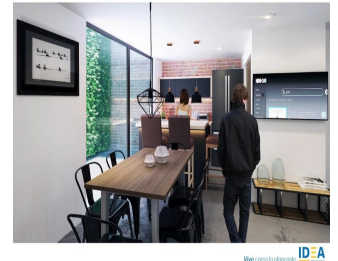

Penthouse

Colorado 27, Arquitectura De Primer Nivel

Panama, Panamá, La Chorrera, Benito Juárez, , 09700,

SALES PRICE

USD 241300.00

- 61 qm
- 4 rooms
- 2 bedrooms
- 2 bathrooms
- 2 floors
- 2 qm land area
- 2 car spaces

Llave Bienes Raices
Llave Bienes Raices
Ciudad de México, Mexico - Czas lokalny

+52 55 5350 1150