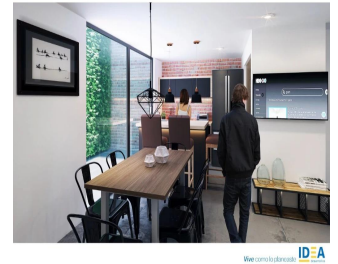

Penthouse

Colorado 27, Arquitectura De Primer Nivel

Panama, Panamá, La Chorrera, Benito Juárez, , 09700,

SALES PRICE

$ 241300.00

- 61 qm
- 4 rooms
- 2 bedrooms
- 2 bathrooms
- 2 floors
- 2 qm land area
- 2 car spaces

Llave Bienes Raices
Llave Bienes Raices
Ciudad de México, Mexico - Czas lokalny

+52 55 5350 1150