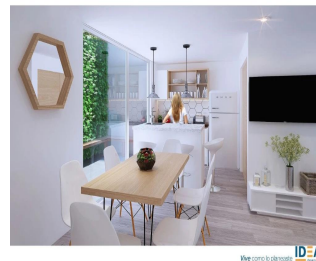

Penthouse

Colorado 27, Arquitectura De Primer Nivel

Panama, Panamá, La Chorrera, Benito Juárez, , 09700,

SALES PRICE

USD 241300.00

- 61 qm
- 4 rooms
- 2 bedrooms
- 2 bathrooms
- 2 floors
- 2 qm land area
- 2 car spaces

Llave Bienes Raices
Llave Bienes Raices
Ciudad de México, Mexico - Czas lokalny

+52 55 5350 1150