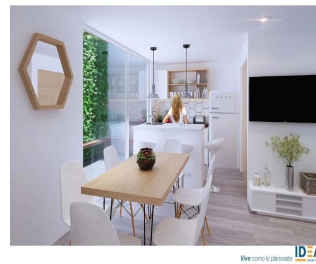

Penthouse

Colorado 27, Arquitectura De Primer Nivel

Panama, Panamá, La Chorrera, Benito Juárez, , 09700,

SALES PRICE

$ 241300.00

- 61 qm
- 4 rooms
- 2 bedrooms
- 2 bathrooms
- 2 floors
- 2 qm land area
- 2 car spaces

Llave Bienes Raices
Llave Bienes Raices
Ciudad de México, Mexico - Czas lokalny

+52 55 5350 1150