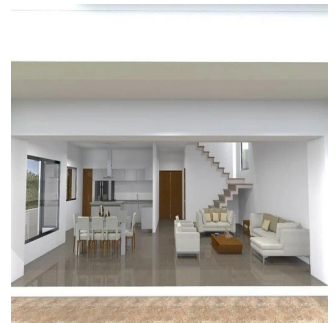

Penthouse

Uva Del Mar Casa 16

Panama, Panamá, Panamá, , , ,

SALES PRICE

\$ 480000.00

- 350 qm
- 8 rooms
- 4 bedrooms
- 4 bathrooms
- 4 floors
- 4 qm land area
- 4 car spaces

Angelica Palacio

Provisa Grupo Inmobiliario
Playa del Carmen, Mexico - Czas lokalny

+52 984 127 6169

La casa se encuentra dentro de la Privada Uva del Mar en el Complejo Residencial Selvamar, ubicada a unos 800 m de la playa y a unos 15 minutos del centro de la ciudad. El área del terreno es de 347.42 m2 con una superficie de construcción de 349.35 m2.

CARACTERÍSTICAS GENERALES

4 recamaras 4 baños completos Cuarto de lavado Área para desayunador Comedor Sala TV Cocina equipada (color blanco con sistemas BLUM slowmotion y cubierta granito negro San Gabriel tipo leather) Alberca con área de camastro hu?medo, con asientos y sistema de hidromasaje Terraza PB con deck de madera dura Sudamericana (Cumarú) Balcones en recamaras Jardín Cochera techada con vigas de IPR acero color negro mate