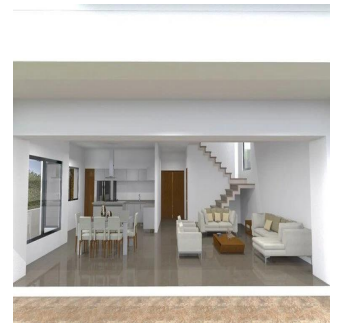

Penthouse

Uva Del Mar Casa 16

Panama, Panamá, Panamá, , , ,

SALES PRICE

USD 480000.00

- 350 qm
- 8 rooms
- 4 bedrooms
- 4 bathrooms
- 4 floors
- 4 qm land area
- 4 car spaces

Angelica Palacio

Provisa Grupo Inmobiliario
Playa del Carmen, Mexico - Czas lokalny

+52 984 127 6169

La casa se encuentra dentro de la Privada Uva del Mar en el Complejo Residencial Selvamar, ubicada a unos 800 m de la playa y a unos 15 minutos del centro de la ciudad. El área del terreno es de 347.42 m2 con una superficie de construcción de 349.35 m2.

CARACTERÍSTICAS GENERALES

4 recamaras 4 baños completos Cuarto de lavado Área para desayunador Comedor Sala TV Cocina equipada (color blanco con sistemas BLUM slowmotion y cubierta granito negro San Gabriel tipo leather) Alberca con área de camastro hu?medo, con asientos y sistema de hidromasaje Terraza PB con deck de madera dura Sudamericana (Cumarú) Balcones en recamaras Jardín Cochera techada con vigas de IPR acero color negro mate