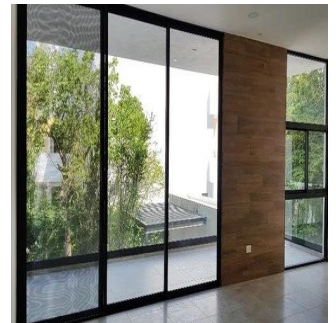

Penthouse

Conjunto De 9 Departamentos

Panama, Panamá, Panamá, , , ,

SALES PRICE

USD 175500.00

- 193 qm
- 4 rooms
- 2 bedrooms
- 2 bathrooms
- 2 floors
- 2 qm land area
- 2 car spaces

Angelica Palacio

Provisa Grupo Inmobiliario

Playa del Carmen, Mexico - Czas lokalny

+52 984 127 6169

Modernos departamentos de diseño minimalista rodeados de vegetación ubicado en un desarrollo privado dentro de El Cielo Residencial. El conjunto consta de 6 departamentos con amplias terrazas más 3 exclusivos Penthouses con sala a doble altura, estudio tipo mezzanine con baño completo y solarío privado con jacuzzi. Cuenta con más de 270 m² de área común con jardines, alberca con chapoteadero, asoleadero, terraza para fiestas, baños. El edificio contará con elevador para facilitar la circulaciones verticales del edificio. Superficies en M² del Departamento Penthouse (A): 193 m² 132 m² | 8 m² de terraza | 28 m² de solarío | 25 m² de 2 cajones de estacionamiento

Available From: 26.08.2019

Floor: 4 Floors: 4 Rok Zbudowany: 2017 Car Spaces: 4 Year Of Construction: 2017 Type: Office

Udogodnienia

ID	Identyfikator nieruchomości
----	-----------------------------

Outdoor Amenities