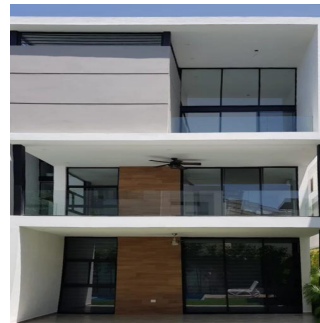

Penthouse

Conjunto De 9 Departamentos

Panama, Panamá, Panamá, , , ,

SALES PRICE

USD 175500.00

- 193 qm
- 4 rooms
- 2 bedrooms
- 2 bathrooms
- 2 floors
- 2 qm land area
- 2 car spaces

Angelica Palacio

Provisa Grupo Inmobiliario

Playa del Carmen, Mexico - Czas lokalny

+52 984 127 6169

Modernos departamentos de diseño minimalista rodeados de vegetación ubicado en un desarrollo privado dentro de El Cielo Residencial. El conjunto consta de 6 departamentos con amplias terrazas más 3 exclusivos Penthouses con sala a doble altura, estudio tipo mezzanine con baño completo y solarío privado con jacuzzi. Cuenta con más de 270 m² de área común con jardines, alberca con chapoteadero, asoleadero, terraza para fiestas, baños. El edificio contará con elevador para facilitar la circulaciones verticales del edificio. Superficies en M² del Departamento Penthouse (A): 193 m² 132 m² | 8 m² de terraza | 28 m² de solarío | 25 m² de 2 cajones de estacionamiento