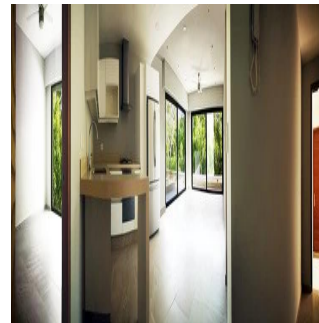

### Angelica Palacio

Provisa Grupo Inmobiliario

Playa del Carmen, Mexico - Czas lokalny

+52 984 127 6169

Natura Apartments es un proyecto modernista contemporáneo que cuenta con 22 unidades, entre departamentos de 1 y 2 recámaras y penthouse de 2 niveles con jacuzzi pergola y solario, que van desde los 77.80 m2 hasta 202.90 m2. En cada unidad encontramos amplios espacios con iluminación natural, grandes balcones que permiten ambientes con abundante luz natural y vista de 180 grados del hermoso entorno selvático de sus alrededores con acabados de última generación. Se encuentra ubicado en el Complejo Residencial Selvammar, dentro de la Privada Horizonte, a tan sólo pasos de la playa y a 10 minutos de la famosa 5a Avenida. ALBERCA COMUNAL TIPO INFINITY Con deck de madera de todo lo largo de la alberca. Es un proyecto rodeado de áreas verdes, impresionante deck-soleadero y gran piscina que cubre el frente de la fachada. TERRAZAS TOP ROOF En cada unidad Penthouse con pérgolas individuales, área de camastros, sala, comedor y jacuzzi con vista a la espléndida vegetación del Complejo Residencial Selvammar. En Natura Apartments los amplios espacios permiten un total de 8 unidades por cada planta, logrando así gran privacidad y tranquilidad en el entorno. Cuenta con un estacionamiento subterráneo con 38 espacios y elevador.