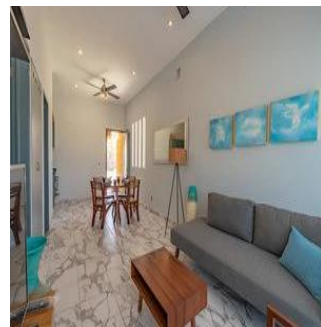

**Angelica Palacio**

Provisa Grupo Inmobiliario

Playa del Carmen, Mexico - Czas lokalny

+52 984 127 6169

Ubicado en un desarrollo privado dentro de El Cielo Residencial. Complejo habitacional único en su clase tanto en su estilo y acabados que cautivan los sentidos con sus colores y arquitectura. Se cuida hasta el último detalle para poder proporcionar un proyecto para las personas más exigentes con un ambiente que solo el caribe mexicano puede proporcionar. Con el plus de tener acceso a una de las áreas con mayor desarrollo actualmente zona de hoteles de lujo que está en constante crecimiento, este pequeño y exclusivo complejo cuenta con amenidades que asegurarán estar en un ambiente de relajación, una exquisita alberca con área de camastros donde se podrá tomar el sol, áreas de jardín, un roof top acondicionado con camastros y área de restaurantes, todo lo que se necesita está a la mano, además de tener muy cerca a la playa de Xcalacoco una de las mejores playas en el área. Los departamentos van desde los 72m2 de construcción y cuentan con: 1, 2 y 3 recámaras, 1 y 2 baños completos, cocina con alacena, sala, comedor, cuarto de lavado, balcón, 1 cajón de estacionamiento por departamento.