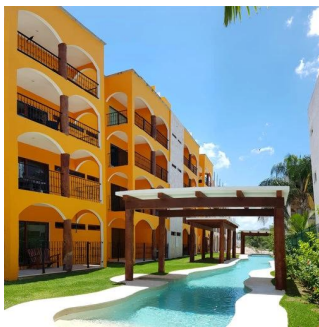

# Conjunto De 36 Departamentos Divididos En 3 Torres

Panama, Panamá, Panama City, , , ,

SALES PRICE

**\$ 181500.00**

-  qm
-  4 rooms
-  2 bedrooms
-  2 bathrooms
-  2 floors
-  2 qm land area
-  2 car spaces

**Angelica Palacio**  
 Provisa Grupo Inmobiliario  
 Playa del Carmen, Mexico - Czas lokalny

 **+52 984 127 6169**

Es un conjunto de 36 departamentos divididos en 3 torres, 12 departamentos por torre y 3 departamentos por nivel. Se encuentran ubicados dentro de El Cielo Residencial. Contiene áreas comunes con alberca de 80 metros de largo, con cenote natural y con un área verde de 5500 m2. Los departamentos contarán todos con 2 recamaras, 2 baños, la recamara principal con baño y la otra recamara compartirá el baño para visitas.

## Outdoor Amenities