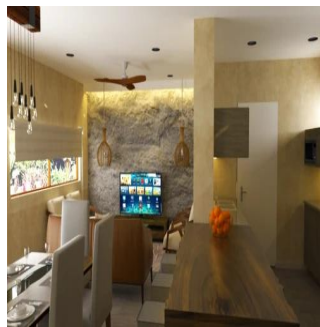

+52 984 127 6169

El desarrollo GAVIOTA PLAYA se encuentra ubicado dentro de El Cielo Residencial. Contiene un área común con alberca, palapa y asadores de 305 m2 y áreas verdes de 824 m2, elevadores, gimnasio y Rooftop con área Lounge. Cada departamento cuenta con cocina integral con torre para horno, tops de granito y doble tarja, parrilla de 90 cm, horno y campaña de extracción de acero inoxidable, preparaciones para lava-vajilla y triturador de alimentos. Ventanería de PVC fabricación alemana marca Komerling, carpintería fina, closets de piso a techo, mini splits de 12,000 BTU y abanicos de cielo en todas las recámaras, mini splits de 24,000 BTU y dos abanicos en Sala-Comedor. Gabinetes de baño con top con granito y grifería fina vidrios templados en regaderas. Vidrios templados en terraza pisos de porcelanato marca interceramic, iluminación accent en Sala-Comedor y muro de lambrin de cantera, closet de blancos y calentador de agua.