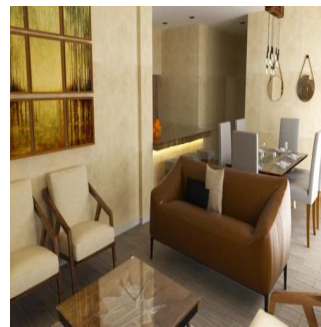

+52 984 127 6169

El desarrollo GAVIOTA PLAYA se encuentra ubicado dentro de El Cielo Residencial. Contiene un área común con alberca, palapa y asadores de 305 m2 y áreas verdes de 824 m2, elevadores, gimnasio y Rooftop con área Lounge. Cada departamento cuenta con cocina integral con torre para horno, tops de granito y doble tarja, parrilla de 90 cm, horno y campaña de extracción de acero inoxidable, preparaciones para lava-vajilla y triturador de alimentos. Ventanería de PVC fabricación alemana marca Komerling, carpintería fina, closets de piso a techo, mini splits de 12,000 BTU y abanicos de cielo en todas las recámaras, mini splits de 24,000 BTU y dos abanicos en Sala-Comedor. Gabinetes de baño con top con granito y grifería fina vidrios templados en regaderas. Vidrios templados en terraza pisos de porcelanato marca interceramic, iluminación accent en Sala-Comedor y muro de lambrin de cantera, closet de blancos y calentador de agua.