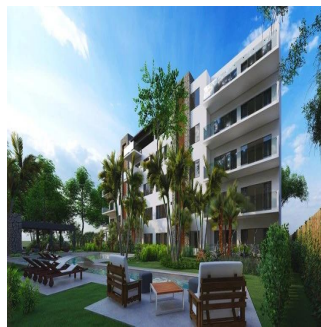

# 14 Departamentos De Lujo En 5 Niveles Con Cercan?a De La Salida A La Playa

» » »

SALES PRICE

**USD 116700.00**

- 0 qm
- 0 rooms
- 0 bedrooms
- 0 bathrooms
- 0 floors
- 0 qm land area
- 0 car spaces

**Angelica Palacio**  
 Provisa Grupo Inmobiliario  
 Playa del Carmen, Mexico - Czas lokalny

+52 984 127 6169

El desarrollo GAVIOTA PLAYA se encuentra ubicado dentro de El Cielo Residencial. Contiene un área común con alberca, palapa y asadores de 305 m2 y áreas verdes de 824 m2, elevadores, gimnasio y Rooftop con área Lounge. Cada departamento cuenta con cocina integral con torre para horno, tops de granito y doble tarja, parrilla de 90 cm, horno y campaña de extracción de acero inoxidable, preparaciones para lava-vajilla y triturador de alimentos. Ventanería de PVC fabricación alemana marca Komerling, carpintería fina, closets de piso a techo, mini splits de 12,000 BTU y abanicos de cielo en todas las recámaras, mini splits de 24,000 BTU y dos abanicos en Sala-Comedor. Gabinetes de baño con top con granito y grifería fina vidrios templados en regaderas. Vidrios templados en terraza pisos de porcelanato marca interceramic, iluminación accent en Sala-Comedor y muro de lambrin de cantera, closet de blancos y calentador de agua.