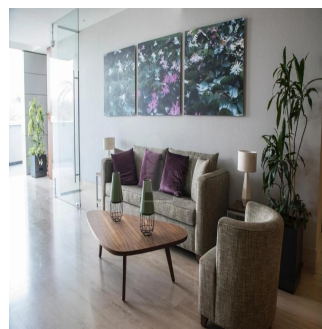

Penthouse

Departamento Garden House En Venta Ubicado En El Desarrollo Tres Cumbres

Panama, Panamá, Panamá, , , 01219,

SALES PRICE

USD 653900.00

- 187 qm
- 6 rooms
- 3 bedrooms
- 3 bathrooms
- 3 floors
- 3 qm land area
- 3 car spaces

Alfa Inmobiliaria
Alfa Inmobiliaria
Ciudad de México, Mexico - Czas lokalny

+52 55539 54627

Garden House en venta ubicado en el proyecto Tres Cumbres en Santa Fe. Precio de venta de \$652,607.86. Superficie de 186 m2 habitables más las terrazas y balcones de 97 m2 con vista al bosque. El departamento cuenta doble entrada, salacomedor amplia, medio baño, cocina abierta, cuarto de servicio con baño completo, cuarto de lavado. 3 recámaras; la principal con vestidor walk in y baño, las segunda y tercera con clóset y baño independiente, todas tienen balcón. 2 lugares de estacionamiento. Tiene un complejo de amenidades con alberca semiolímpica, bar, gimnasio, salón de usos múltiples, ludoteca, área de juego para niños, vestidores con sauna, vapor y salas de masaje. Lobby independiente para cada torre con concierge. Seguridad 24 hrs.