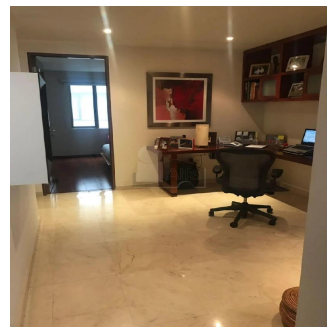

Penthouse

Departamento En Venta Ubicado En Polanco Lamartine

Panama, Provincia de Coclé, Santa María, Lamartine, , ,

SALES PRICE

USD 692800.00

- 143 qm
- 0 rooms
- 3 bedrooms
- 2 bathrooms
- 2 floors
- 2 qm land area
- 2 car spaces

Alfa Inmobiliaria
Alfa Inmobiliaria
Ciudad de México, Mexico - Czas lokalny

+52 55539 54627

Departamento en venta con un precio de US$ 692,778 en la zona de Polanco. El inmueble tiene 143 m2, 3 recamaras, 2.5 baños, 2 lugares de estacionamiento, family, cuarto de servicio con baño integrado, pisos mármol, elevador, se encuentra en el piso 2, interior, el edificio cuenta con solo 9 departamentos en total y vigilancia las 24 horas. El departamento se encuentra como nuevo y tiene 5 años de antigüedad. Esta ubicado entre Av. Homero y Ejército Nacional.

Available From: 24.08.2019

Floor: 4   Floors: 4   Rok Zbudowany: 2017   Car Spaces: 4   Year Of Construction: 2017   Type: Office