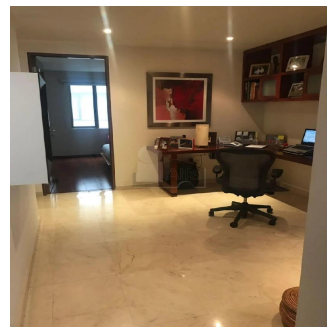

**Alfa Inmobiliaria**  
Alfa Inmobiliaria  
Ciudad de México, Mexico - Czas lokalny

+52 55539 54627

Departamento en venta con un precio de US\$ 692,778 en la zona de Polanco. El inmueble tiene 143 m2, 3 recamaras, 2.5 baños, 2 lugares de estacionamiento, family, cuarto de servicio con baño integrado, pisos mármol, elevador, se encuentra en el piso 2, interior, el edificio cuenta con solo 9 departamentos en total y vigilancia las 24 horas. El departamento se encuentra como nuevo y tiene 5 años de antigüedad. Esta ubicado entre Av. Homero y Ejército Nacional.