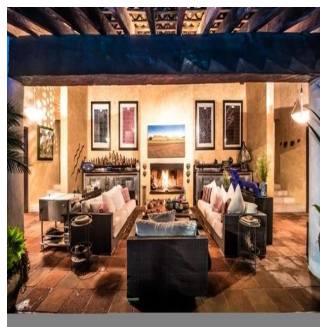

Penthouse

Tepoztlan Extraordinaria Casa En Venta

Panama, Panama, Panama City, Tepoztlan, , ,

SALES PRICE

\$ 55000000.00

- 1985 qm
- 16 rooms
- 8 bedrooms
- 8 bathrooms
- 8 floors
- 8 qm land area
- 8 car spaces

GAMA6
Asesoría Inmobiliaria

Gama6 Asesoría Inmobiliaria

Gamasix Asesoria Inmobiliaria
Mexico City, Mexico - Czas lokalny

+52 5536664483

EXTRAORDINARIA CASA EN TEPOZTLÁN ESTILO MEXICANO CONSTRUIDA EN 2 NIVELES. AMPLIO JARDÍN CON ARBOLES FRUTALES, ALBERCA, TERRAZAS Y EXCELENTE VISTA DEL TEPOZTECO. POZO PROPIO. 8 RECAMARAS CON BAÑO COMPLETO Y VESTIDOR, 4 MEDIOS BAÑOS ROTONDA CON ESTACIONAMIENTO PARA 20 COCHES, VESTÍBULO TECHADO, ESTANCIA MUY AMPLIA, SALA CON CHIMENEA, COMEDOR, COCINA CON CUARTO DE DESPENSA Y CUARTO DE SERVICIO INTEGRADO.