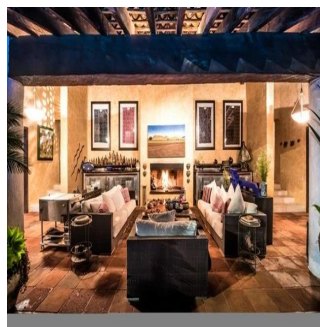

**GAMA6**  
Asesoría Inmobiliaria

**Gama6 Asesoría Inmobiliaria**

Gamasix Asesoría Inmobiliaria  
Mexico City, Mexico - Czas lokalny

+52 5536664483

EXTRAORDINARIA CASA EN TEPOZTLÁN ESTILO MEXICANO CONSTRUIDA EN 2 NIVELES. AMPLIO JARDÍN CON ARBOLES FRUTALES, ALBERCA, TERRAZAS Y EXCELENTE VISTA DEL TEPOZTECO. POZO PROPIO. 8 RECAMARAS CON BAÑO COMPLETO Y VESTIDOR, 4 MEDIOS BAÑOS ROTONDA CON ESTACIONAMIENTO PARA 20 COCHES, VESTÍBULO TECHADO, ESTANCIA MUY AMPLIA, SALA CON CHIMENEA, COMEDOR, COCINA CON CUARTO DE DESPENSA Y CUARTO DE SERVICIO INTEGRADO.