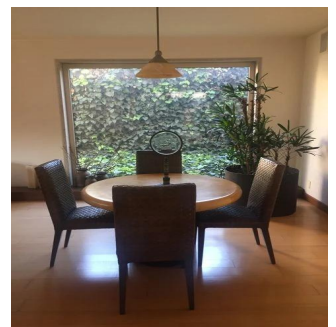

Penthouse

Hacienda Santa Fe La Loma Casa En Venta

Panama, Panama, Panama City, Paseo Hacienda Santa Fe, , 01260,

SALES PRICE

USD 2800000.00

- 920 qm
- 7 rooms
- 3 bedrooms
- 4 bathrooms
- 4 floors
- 4 qm land area
- 4 car spaces

GAMA6
Asesoría Inmobiliaria

Gama6 Asesoría Inmobiliaria

Gamasix Asesoría Inmobiliaria
Mexico City, Mexico - Czas lokalny

+52 5536664483

CASA ESTILO MEXICANO CONTEMPORÁNEO, 3 RECAMARAS CON VESTIDOR Y BAÑO, 4.5 BAÑOS, 8 LUGARES DE ESTACIONAMIENTO, TERRAZA Y JARDIN, CUARTO DE JUEGOS, 2 CUARTOS DE SERVICIO, BODEGA. CONSTRUIDA EN 4 NIVELES. EXCELENTE ESTADO DE CONSERVACIÓN. CASA CLUB, GIMNASIO, SALONES, ALBERCAS TECHADAS, JARDINES, JUEGOS, PARQUE, CAMPO DE FUT, TENIS, PADEL (CLASES GRATIS)