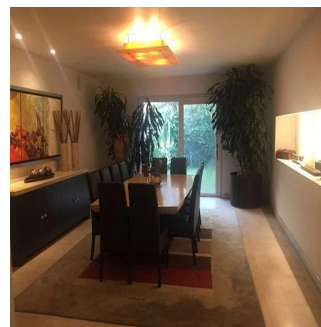

# Hacienda Santa Fe La Loma Casa En Venta

Panama, Panama, Panama City, Paseo Hacienda Santa Fe, , 01260,

SALES PRICE

**USD 2800000.00**

- 920 qm
- 7 rooms
- 3 bedrooms
- 4 bathrooms
- 4 floors
- 4 qm land area
- 4 car spaces

**GAMA6**  
Asesoría Inmobiliaria

**Gama6 Asesoría Inmobiliaria**

Gamasix Asesoría Inmobiliaria  
Mexico City, Mexico - Czas lokalny

**+52 5536664483**

CASA ESTILO MEXICANO CONTEMPORÁNEO, 3 RECAMARAS CON VESTIDOR Y BAÑO, 4.5 BAÑOS, 8 LUGARES DE ESTACIONAMIENTO, TERRAZA Y JARDIN, CUARTO DE JUEGOS, 2 CUARTOS DE SERVICIO, BODEGA. CONSTRUIDA EN 4 NIVELES. EXCELENTE ESTADO DE CONSERVACIÓN. CASA CLUB, GIMNASIO, SALONES, ALBERCAS TECHADAS, JARDINES, JUEGOS, PARQUE, CAMPO DE FUT, TENIS, PADEL (CLASES GRATIS)