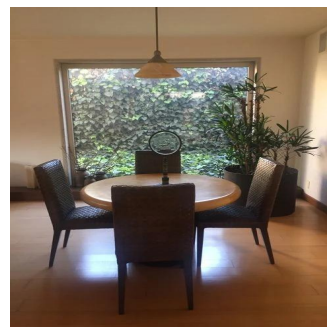

Penthouse

Hacienda Santa Fe La Loma Casa En Venta

Panama, Panama, Panama City, Paseo Hacienda Santa Fe, , 01260,

SALES PRICE

USD 2800000.00

- 920 qm
- 7 rooms
- 3 bedrooms
- 4 bathrooms
- 4 floors
- 4 qm land area
- 4 car spaces

GAMA6
Asesoría Inmobiliaria

Gama6 Asesoría Inmobiliaria

Gamasix Asesoría Inmobiliaria
Mexico City, Mexico - Czas lokalny

+52 5536664483

CASA ESTILO MEXICANO CONTEMPORÁNEO, 3 RECAMARAS CON VESTIDOR Y BAÑO, 4.5 BAÑOS, 8 LUGARES DE ESTACIONAMIENTO, TERRAZA Y JARDIN, CUARTO DE JUEGOS, 2 CUARTOS DE SERVICIO, BODEGA. CONSTRUIDA EN 4 NIVELES. EXCELENTE ESTADO DE CONSERVACIÓN. CASA CLUB, GIMNASIO, SALONES, ALBERCAS TECHADAS, JARDINES, JUEGOS, PARQUE, CAMPO DE FUT, TENIS, PADEL (CLASES GRATIS)

Available From: 23.08.2019

Floor: 4   Floors: 4   Rok Zbudowany: 2017   Car Spaces: 4   Year Of Construction: 2017   Type: Office