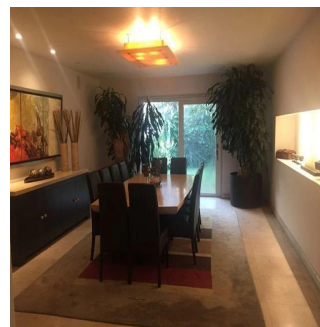

Penthouse

Hacienda Santa Fe La Loma Casa En Venta

Panama, Panama, Panama City, Paseo Hacienda Santa Fe, , 01260,

SALES PRICE

USD 2800000.00

- 920 qm
- 7 rooms
- 3 bedrooms
- 4 bathrooms
- 4 floors
- 4 qm land area
- 4 car spaces

GAMA6
Asesoría Inmobiliaria

Gama6 Asesoría Inmobiliaria

Gamasix Asesoría Inmobiliaria
Mexico City, Mexico - Czas lokalny

+52 5536664483

CASA ESTILO MEXICANO CONTEMPORÁNEO, 3 RECAMARAS CON VESTIDOR Y BAÑO, 4.5 BAÑOS, 8 LUGARES DE ESTACIONAMIENTO, TERRAZA Y JARDIN, CUARTO DE JUEGOS, 2 CUARTOS DE SERVICIO, BODEGA. CONSTRUIDA EN 4 NIVELES. EXCELENTE ESTADO DE CONSERVACIÓN. CASA CLUB, GIMNASIO, SALONES, ALBERCAS TECHADAS, JARDINES, JUEGOS, PARQUE, CAMPO DE FUT, TENIS, PADEL (CLASES GRATIS)