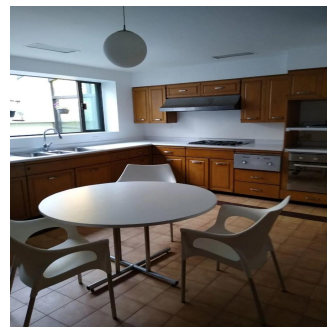

GAMA6 AS
Asesoría Inmobiliaria

Gama6 Asesoría Inmobiliaria

Gamasix Asesoría Inmobiliaria
Mexico City, Mexico - Czas lokalny

+52 5536664483

LUMINOSA, BIEN ORIENTADA, ENTRADA POR REFORMA Y POR MIMBRES. TERRENO 1000m2, CONSTRUCCIÓN 764m2, 3 RECÁMARAS, FAMILY, SALA TV, ESTUDIO, BIBLIOTECA, DESAYUNADOR, 12 LUGARES DE ESTACIONAMIENTO, 2 CUARTOS DE SERVICIO, CONSTRUIDA EN 3 NIVELES