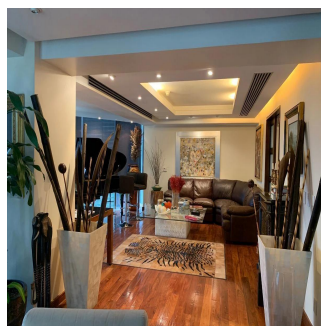

GAMA S E I S
Asesoría Inmobiliaria

Gama6 Asesoría Inmobiliaria

Gamasix Asesoría Inmobiliaria
Mexico City, Mexico - Czas lokalny

 **+52 5536664483**

Departamento listo para entrar! Remodelado hace 6 años. Muy bonito. Acabados de primera. Pisos de tzalám y mármol. 400 m2 habitables. 3 recámaras, cada una con vestidor y baño. Sala de TV acondicionada con reposets y pantalla tipo cine. Doble sala con vista preciosa al Castillo de Chapultepec; con puerta de entrada desde los elevadores, o desde el pasillo que lleva a la cocina por un lado, y hacia el área privada (recámaras) por el otro lado. Comedor independiente con puertas. Cocina italiana moderna, bien equipada. Área de lavandería cerca de las recámaras. Cuarto de servicio de buen tamaño. Doble elevador al piso. 1 bodega. 4 lugares de estacionamiento. 40 vecinos en total. 3 torres en el conjunto. ÁREAS COMUNES: alberca muy bonita, 2 albercas de nado contracorriente, jacuzzi, gimnasio, súper vestidores con sauna y vapor, sala de juntas, salón de eventos, ludoteca, pequeño jardín para niños.