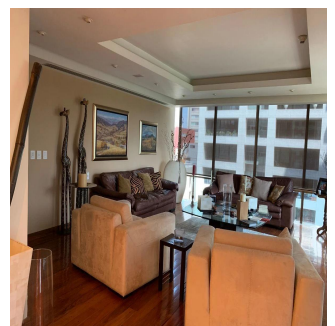

Penthouse

En La Mejor Zona De Polanco Extraordinario Departamento Totalmente Remodelado

Panama, Provincia de Coclé, Santa María, , , ,

SALES PRICE

\$ 3200000.00

-  400 qm
-  6 rooms
-  3 bedrooms
-  3 bathrooms
-  3 floors
-  3 qm land area
-  3 car spaces

GAMA S E I S
Asesoría Inmobiliaria

Gama6 Asesoría Inmobiliaria

Gamasix Asesoría Inmobiliaria
Mexico City, Mexico - Czas lokalny

 **+52 5536664483**

Departamento listo para entrar! Remodelado hace 6 años. Muy bonito. Acabados de primera. Pisos de tzalám y mármol. 400 m2 habitables. 3 recámaras, cada una con vestidor y baño. Sala de TV acondicionada con reposets y pantalla tipo cine. Doble sala con vista preciosa al Castillo de Chapultepec; con puerta de entrada desde los elevadores, o desde el pasillo que lleva a la cocina por un lado, y hacia el área privada (recámaras) por el otro lado. Comedor independiente con puertas. Cocina italiana moderna, bien equipada. Área de lavandería cerca de las recámaras. Cuarto de servicio de buen tamaño. Doble elevador al piso. 1 bodega. 4 lugares de estacionamiento. 40 vecinos en total. 3 torres en el conjunto. ÁREAS COMUNES: alberca muy bonita, 2 albercas de nado contracorriente, jacuzzi, gimnasio, súper vestidores con sauna y vapor, sala de juntas, salón de eventos, ludoteca, pequeño jardín para niños.