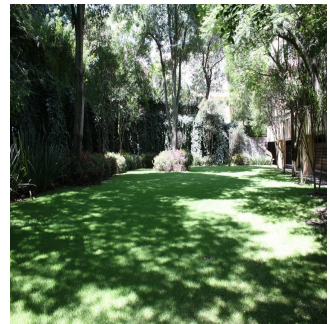

GAMA6
Asesoría Inmobiliaria

Gama6 Asesoría Inmobiliaria

Gamasix Asesoría Inmobiliaria
Mexico City, Mexico - Czas lokalny

+52 5536664483

PRECIOSO DEPARTAMENTO PLANTA JARDÍN DE 600m2 APROXIMADAMENTE, EN EXCLUSIVO EDIFICIO CON DOBLE SEGURIDAD. TERRAZA CON VISTA ARBOLADA, AMPLIOS ESPACIOS Y MAGNÍFICAS AREAS COMUNES. POCOS DEPARTAMENTOS Precio de venta: US\$ 4,000,000