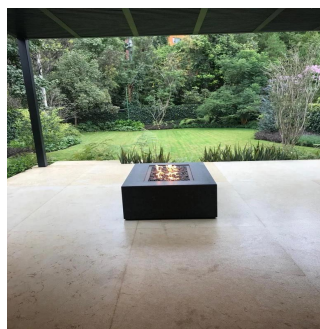

GAMA6
Asesoría Inmobiliaria

Gama6 Asesoría Inmobiliaria

Gamasix Asesoría Inmobiliaria
Mexico City, Mexico - Czas lokalny

+52 5536664483

MAGNÍFICA Y CON ACABADOS DE LUJO !! EXCELENTE DISTRIBUCIÓN, ILUMINADA Y CON UN JARDÍN IMPRESIONANTE, GRAN TERRAZA !! Características Exterior Cisterna Estacionamiento techado Jardín Terraza General Aire acondicionado Bodega Cocina integral Cuarto de servicio Seguridad 24 horas