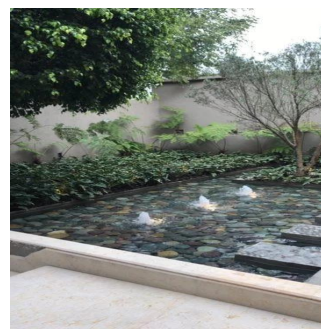

GAMA6
Asesoría Inmobiliaria

Gama6 Asesoría Inmobiliaria

Gamasix Asesoría Inmobiliaria
Mexico City, Mexico - Czas lokalny

+52 5536664483

MAGNÍFICA Y CON ACABADOS DE LUJO !! EXCELENTE DISTRIBUCIÓN, ILUMINADA Y CON UN JARDÍN IMPRESIONANTE, GRAN TERRAZA !! Características Exterior Cisterna Estacionamiento techado Jardín Terraza General Aire acondicionado Bodega Cocina integral Cuarto de servicio Seguridad 24 horas