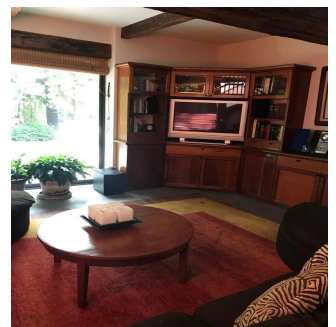

Gama6 Asesor?a Inmobiliaria

Gamasix Asesoría Inmobiliaria
Mexico City, Mexico - Czas lokalny

+52 5536664483

OPORTUNIDAD ÚNICA, CASA A PRECIO DE TERRENO, A UNA CUADRA DE LAS LOMAS DE CHAPULTEPEC. IMPACTANTE CASA CONSTRUIDA SOBRE DOS TERRENOS QUE MIDEN 2,511m2 PLACAS SOLARES, PLANTA DE LUZ NUEVA, AIRE ACONDICIONADO, CALEFACCIÓN, HIDRONEUMÁTICO, 2 BODEGAS. GRAN FAMILY CON SALIDA A ALBERCA Y TERRAZA, CANCHA DE PADEL, CUARTO DE JUEGOS JUNTO A CANCHA CON MEDIO BAÑO. A LA ALTURA DE LA ALBERCA, CAVA-BAR CON SALÓN Y GRAN CLOSET DE VAJILLAS 3 RECÁMARAS, 2 DE ELLAS CON SALA Y DOBLE VESTIDOR, 1 RECÁMARA CON CLOSET. 14 a 16 LUGARES DE ESTACIONAMIENTO, DOBLE CUARTO DE SERVICIO CON BAÑO CADA UNO, CUARTO EXTERIOR DE CHOFER CON BAÑO COMPLETO