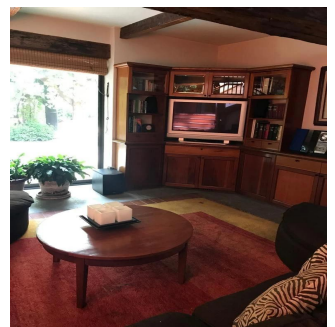

GAMA6
Asesoría Inmobiliaria

Gama6 Asesor?a Inmobiliaria

Gamasix Asesoría Inmobiliaria
Mexico City, Mexico - Czas lokalny

+52 5536664483

OPORTUNIDAD ÚNICA, CASA A PRECIO DE TERRENO, A UNA CUADRA DE LAS LOMAS DE CHAPULTEPEC. IMPACTANTE CASA CONSTRUIDA SOBRE DOS TERRENOS QUE MIDEN 2,511m2 PLACAS SOLARES, PLANTA DE LUZ NUEVA, AIRE ACONDICIONADO, CALEFACCIÓN, HIDRONEUMÁTICO, 2 BODEGAS. GRAN FAMILY CON SALIDA A ALBERCA Y TERRAZA, CANCHA DE PADEL, CUARTO DE JUEGOS JUNTO A CANCHA CON MEDIO BAÑO. A LA ALTURA DE LA ALBERCA, CAVA-BAR CON SALÓN Y GRAN CLOSET DE VAJILLAS 3 RECÁMARAS, 2 DE ELLAS CON SALA Y DOBLE VESTIDOR, 1 RECÁMARA CON CLOSET. 14 a 16 LUGARES DE ESTACIONAMIENTO, DOBLE CUARTO DE SERVICIO CON BAÑO CADA UNO, CUARTO EXTERIOR DE CHOFER CON BAÑO COMPLETO