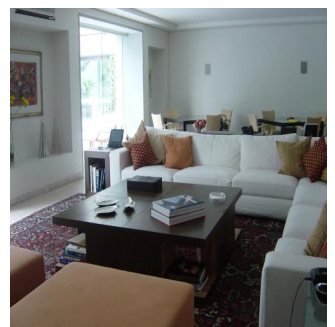

**GAMASETS**  
Asesoria Inmobiliaria

**Gama6 Asesor?a Inmobiliaria**

Gamasix Asesoria Inmobiliaria  
Mexico City, Mexico - Czas lokalny

 **+52 5536664483**

PRECIOSA CASA EN ESQUINA, FINÍSIMOS ACABADOS, ESTILO MODERNO, CAVA, MINISPLITS. TERRENO 1347m2, CONSTRUCCIÓN 1300m2, JARDÍN Y TERRAZA, ALBERCA CON TECHO CORREDIZO, 4 RECÁMARAS, 5.5 BAÑOS, LUGAR PARA 7 u 8 COCHES, 2 CUARTOS DE SERVICIO. HAY UNA CASETA DE VIGILANCIA DENTRO DE LA CASA CON RECÁMARA Y BAÑO COMPLETO PARA EL VIGILANTE