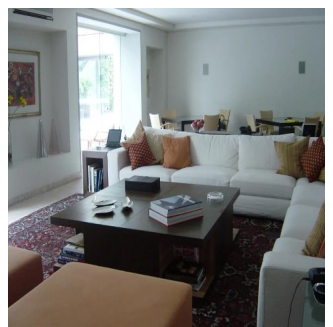

GAMA6
Asesoria Inmobiliaria

Gama6 Asesoría Inmobiliaria

Gamasix Asesoria Inmobiliaria
Mexico City, Mexico - Czas lokalny

+52 5536664483

PRECIOSA CASA EN ESQUINA, FINÍSIMOS ACABADOS, ESTILO MODERNO, CAVA, MINISPLITS. TERRENO 1347m2, CONSTRUCCIÓN 1300m2, JARDÍN Y TERRAZA, ALBERCA CON TECHO CORREDIZO, 4 RECÁMARAS, 5.5 BAÑOS, LUGAR PARA 7 u 8 COCHES, 2 CUARTOS DE SERVICIO. HAY UNA CASETA DE VIGILANCIA DENTRO DE LA CASA CON RECÁMARA Y BAÑO COMPLETO PARA EL VIGILANTE