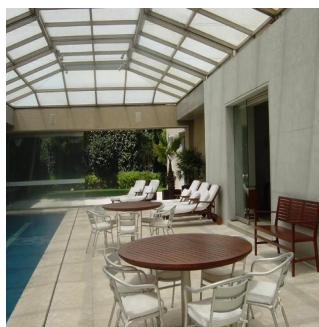

Penthouse

Lomas De Chapultepec Casa En Venta O Renta

Panama, Panama, Panama City, , , 11000,

MIESIECZNA CENA WYNAJMU

\$ 16000.00

SALES PRICE

\$ 6000000.00

- 1300 qm
- 9 rooms
- 4 bedrooms
- 5 bathrooms
- 5 floors
- 5 qm land area
- 5 car spaces

GAMA6
Asesoria Inmobiliaria

Gama6 Asesoría Inmobiliaria

Gamasix Asesoria Inmobiliaria
Mexico City, Mexico - Czas lokalny

+52 5536664483

PRECIOSA CASA EN ESQUINA, FINÍSIMOS ACABADOS, ESTILO MODERNO, CAVA, MINISPLITS. TERRENO 1347m2, CONSTRUCCIÓN 1300m2, JARDÍN Y TERRAZA, ALBERCA CON TECHO CORREDIZO, 4 RECÁMARAS, 5.5 BAÑOS, LUGAR PARA 7 u 8 COCHES, 2 CUARTOS DE SERVICIO. HAY UNA CASETA DE VIGILANCIA DENTRO DE LA CASA CON RECÁMARA Y BAÑO COMPLETO PARA EL VIGILANTE

Available From: 23.08.2019

Floor: 4 Floors: 4 Rok Zbudowany: 2017 Car Spaces: 4 Year Of Construction: 2017 Type: Office

Udogodnienia

ID Identyfikator nieruchomości

Outdoor Amenities