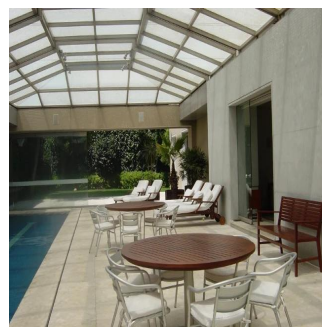

**GAMASETS**  
Asesoria Inmobiliaria

**Gama6 Asesor?a Inmobiliaria**

Gamasix Asesoria Inmobiliaria  
Mexico City, Mexico - Czas lokalny

 **+52 5536664483**

PRECIOSA CASA EN ESQUINA, FINÍSIMOS ACABADOS, ESTILO MODERNO, CAVA, MINISPLITS. TERRENO 1347m2, CONSTRUCCIÓN 1300m2, JARDÍN Y TERRAZA, ALBERCA CON TECHO CORREDIZO, 4 RECÁMARAS, 5.5 BAÑOS, LUGAR PARA 7 u 8 COCHES, 2 CUARTOS DE SERVICIO. HAY UNA CASETA DE VIGILANCIA DENTRO DE LA CASA CON RECÁMARA Y BAÑO COMPLETO PARA EL VIGILANTE

## Outdoor Amenities