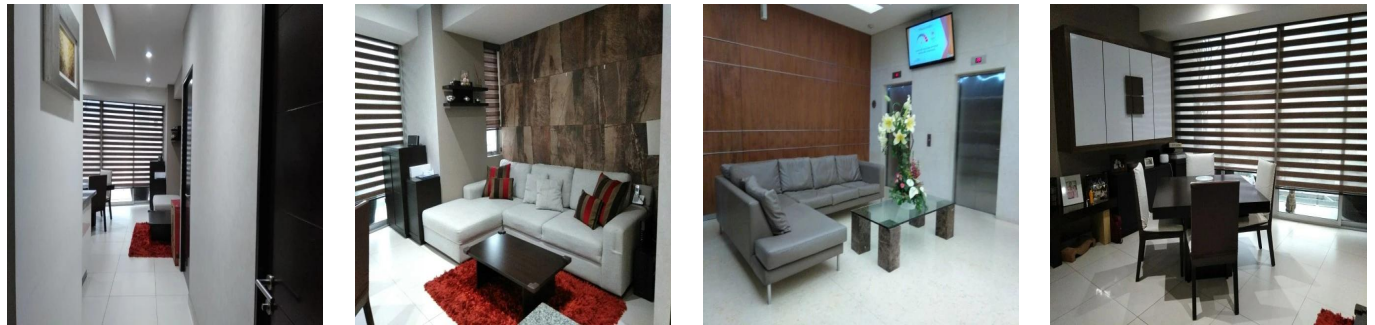

# Departamento En Lago Zurich Ventana Polanco

Panama, Panama, Panama City, Calle Lago Zurich, 200, 11529,

SALES PRICE

**USD 296200.00**

-  qm
-  4 rooms
-  2 bedrooms
-  2 bathrooms
-  2 floors
-  2 qm land area
-  2 car spaces

**Ibarra Valdez**  
Ibarra Valdez Real Estate  
Ciudad de México, Mexico - Czas lokalny

 **+52 55-88527336**

En venta precioso departamento en Lago Zurich, en el residencial Ventana Polanco, ubicado en Nuevo Polanco. En perfectas condiciones de conservación. Consta de 2 recámaras, 2 baños completos, sala, comedor, cocina integral, área de lavado con muebles empotrados, terraza en recámara principal y en comedor, 2 lugares de estacionamiento y está en 3er piso. Cuenta con elevadores de uso residencial y de carga. Amenidades: Gimnasio equipado, ludoteca, alberca con dos carriles de nado, área de snacks, chapoteadero, regaderas, jardín al aire libre con juegos para niños, cancha de padel, área para mascotas, salón de eventos con cocina, equipo de sonido y mobiliario.