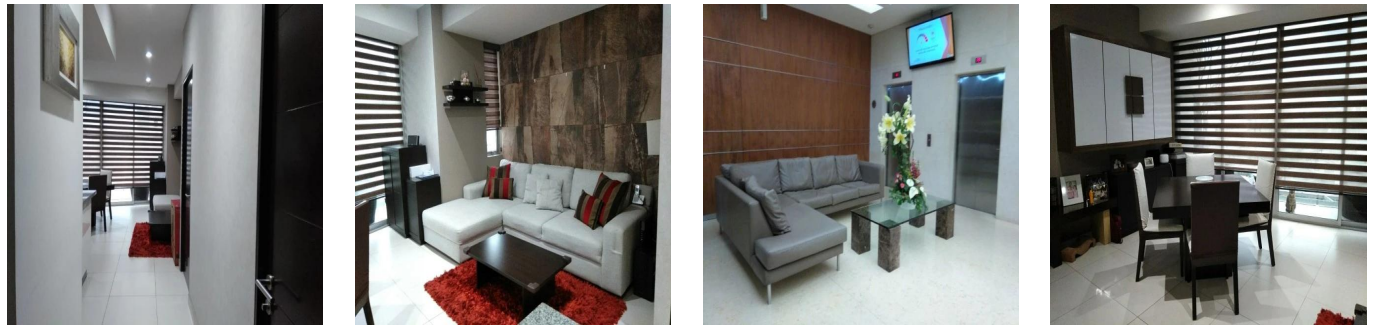

# Departamento En Lago Zurich Ventana Polanco

Panama, Panama, Panama City, Calle Lago Zurich, 200, 11529,

SALES PRICE

**\$ 296200.00**

- qm
- 4 rooms
- 2 bedrooms
- 2 bathrooms
- 2 floors
- 2 qm land area
- 2 car spaces

**Ibarra Valdez**  
Ibarra Valdez Real Estate  
Ciudad de México, Mexico - Czas lokalny

+52 55-88527336

En venta precioso departamento en Lago Zurich, en el residencial Ventana Polanco, ubicado en Nuevo Polanco. En perfectas condiciones de conservación. Consta de 2 recámaras, 2 baños completos, sala, comedor, cocina integral, área de lavado con muebles empotrados, terraza en recámara principal y en comedor, 2 lugares de estacionamiento y está en 3er piso. Cuenta con elevadores de uso residencial y de carga. Amenidades: Gimnasio equipado, ludoteca, alberca con dos carriles de nado, área de snacks, chapoteadero, regaderas, jardín al aire libre con juegos para niños, cancha de padel, área para mascotas, salón de eventos con cocina, equipo de sonido y mobiliario.