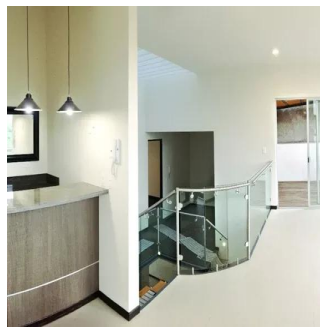

**Ibarra Valdez**  
Ibarra Valdez Real Estate  
Ciudad de México, Mexico - Czas lokalny

+52 55-88527336

\$8,600,000 M.N Vive en hermosa residencia lista para estrenarse en la sexta sección de Lomas verdes. 313.38m de terreno y 376.23m de construcción,cuenta con un gran salón de eventos c/ cantina y 1/2 baño, área de terraza con vista maravillosa. 3 recamaras de excelente tamaño (la principal c/ terraza y walking closet) mas un estudio o despacho, cuenta con 4 baños (el principal c/tina) y un medio baño. Cuarto de servicio, área de T.V, sala con chimenea y estacionamiento para 4 autos.