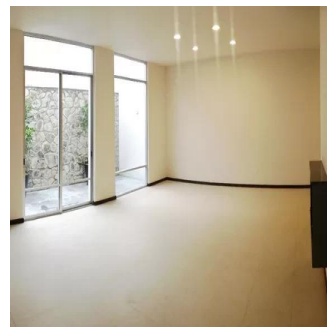

**Ibarra Valdez**  
Ibarra Valdez Real Estate  
Ciudad de México, Mexico - Czas lokalny

+52 55-88527336

\$8,600,000 M.N Vive en hermosa residencia lista para estrenarse en la sexta sección de Lomas verdes. 313.38m de terreno y 376.23m de construcción,cuenta con un gran salón de eventos c/ cantina y 1/2 baño, área de terraza con vista maravillosa. 3 recamaras de excelente tamaño (la principal c/ terraza y walking closet) mas un estudio o despacho, cuenta con 4 baños (el principal c/tina) y un medio baño. Cuarto de servicio, área de T.V, sala con chimenea y estacionamiento para 4 autos.