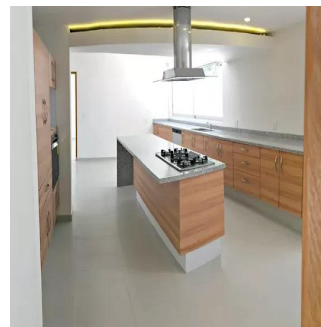

Penthouse

Exclusiva Residencia En Club De Golf Valle Escondido

Singapore, Singapore, Singapore, , , ,

SALES PRICE

USD 1255100.00

- 700 qm
- 8 rooms
- 4 bedrooms
- 4 bathrooms
- 4 floors
- 4 qm land area
- 4 car spaces

Ibarra Valdez
Ibarra Valdez Real Estate
Ciudad de México, Mexico - Czas lokalny

+52 55-88527336

ESPECTACULAR MANSIÓN A ESTRENAR EN CLUB DE GOLF VALLE ESCONDIDO. UNO DE LOS FRACCIONAMIENTOS MAS EXCLUSIVOS Y SEGUROS DE ZONA ESMERALDA. AREAS PRINCIPALES EN UN SOLO NIVEL. 1128 METROS DE TERRENO Y 700 METROS CONSTRUIDOS. ESPACIOS ILUMINADOS Y BIEN DISTRIBUIDOS. ACABADOS DE LUJO. 4 RECAMARAS CON VESTIDOR Y BAÑO. AMPLIA COCINA COMPLETAMENTE EQUIPADA. RODEADA DE DIVINOS JARDINES. GRAN SEGURIDAD 24 HRS. INMEJORABLE UBICACIÓN A MINUTOS DE CENTROS COMERCIALES, ESCUELAS, RESTAURANTES