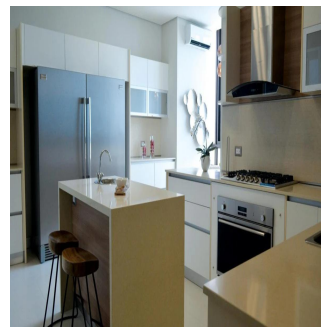

# La Vista Lujoso Edificio En Santa Mar?a Golf & Country Club

Ukraine, Kyiv, Kyiv, , , ,

SALES PRICE

**USD 1020000.00**

- 335 qm
- 7 rooms
- 3 bedrooms
- 4 bathrooms
- 4 floors
- 4 qm land area
- 4 car spaces

**Teresa Castillo**

Morelli And Family Realty

Panama City, Panama - Czas lokalny

+507 6219-8406

La Vista Santa María lujoso Edificio de 30 pisos ubicada en Santa María Golf & Country Club, uno de los proyectos más exclusivos en Panamá, cercano a la comunidad de Costa del Este Apartamentos de tres o cuatro habitaciones de 300 y 335 m2. Doble acceso a apartamentos Cómoda cocina y área para desayunar Sala Habitación y baño de servicio Doble vidrio para evitar calor y sonidos Rociadores contra incendios. Tres estacionamientos Un depósito disponible por apartamento Hermosas vistas al campo de golf diseñado por Nicklaus Design, los residentes de Santa María Golf & Country Club podrán disfrutar de rápido y fácil acceso a Costa del Este, el centro de la ciudad, la mejor zona bancaria, zonas exclusivas de tiendas y acceso directo al aeropuerto Internacional de Tocumen.