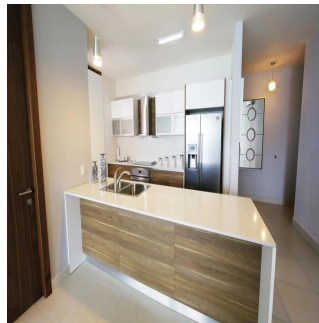

Penthouse

Parkside Innovadora Torre En Costa Del Este

Ukraine, Kyiv, Kyiv, , , ,

SALES PRICE

USD 325000.00

-  102 qm
-  2 rooms
-  1 bedrooms
-  1 bathrooms
-  1 floors
-  1 qm land area
-  1 car spaces

Teresa Castillo

Morelli And Family Realty

Panama City, Panama - Czas lokalny

 +507 6219-8406

Parkside, una innovadora torre ubicada en la exclusiva zona de Costa del Este en Ciudad de Panamá, que contará con acceso a vías principales como la Avenida Roberto Motta y el Corredor Sur, haciendo que su localización sea todo un privilegio. Torre de 50 pisos con 40 niveles de apartamentos. Ventanas con doble vidrio para ahorro energético y aislamiento acústico. Desde 96m² hasta 125m² de una recámara. Sala/comedor. Baño de visitas. Cocina abierta. Área de lavandería. Balcón.