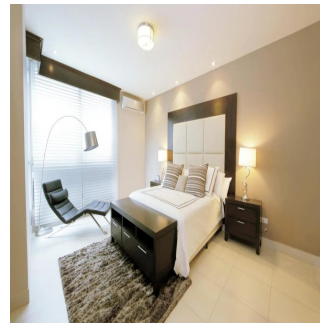

Penthouse

Parkside Innovadora Torre En Costa Del Este

Ukraine, Kyiv, Kyiv, , , ,

SALES PRICE

USD 325000.00

- 102 qm
- 2 rooms
- 1 bedrooms
- 1 bathrooms
- 1 floors
- 1 qm land area
- 1 car spaces

Teresa Castillo

Morelli And Family Realty

Panama City, Panama - Czas lokalny

+507 6219-8406

Parkside, una innovadora torre ubicada en la exclusiva zona de Costa del Este en Ciudad de Panamá, que contará con acceso a vías principales como la Avenida Roberto Motta y el Corredor Sur, haciendo que su localización sea todo un privilegio. Torre de 50 pisos con 40 niveles de apartamentos. Ventanas con doble vidrio para ahorro energético y aislamiento acústico. Desde 96m² hasta 125m² de una recámara. Sala/comedor. Baño de visitas. Cocina abierta. Área de lavandería. Balcón.