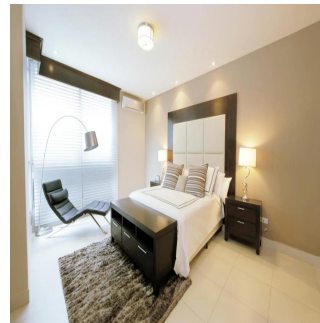

Penthouse

Parkside Innovadora Torre En Costa Del Este

Ukraine, Kyiv, Kyiv, , , ,

SALES PRICE

USD 325000.00

-  102 qm
-  2 rooms
-  1 bedrooms
-  1 bathrooms
-  1 floors
-  1 qm land area
-  1 car spaces

Teresa Castillo

Morelli And Family Realty

Panama City, Panama - Czas lokalny

 +507 6219-8406

Parkside, una innovadora torre ubicada en la exclusiva zona de Costa del Este en Ciudad de Panamá, que contará con acceso a vías principales como la Avenida Roberto Motta y el Corredor Sur, haciendo que su localización sea todo un privilegio. Torre de 50 pisos con 40 niveles de apartamentos. Ventanas con doble vidrio para ahorro energético y aislamiento acústico. Desde 96m² hasta 125m² de una recámara. Sala/comedor. Baño de visitas. Cocina abierta. Área de lavandería. Balcón.