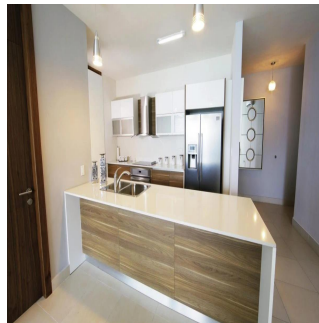

Penthouse

Parkside Innovadora Torre En Costa Del Este

Ukraine, Kyiv, Kyiv, , , ,

SALES PRICE

USD 325000.00

- 102 qm
- 2 rooms
- 1 bedrooms
- 1 bathrooms
- 1 floors
- 1 qm land area
- 1 car spaces

Teresa Castillo

Morelli And Family Realty

Panama City, Panama - Czas lokalny

+507 6219-8406

Parkside, una innovadora torre ubicada en la exclusiva zona de Costa del Este en Ciudad de Panamá, que contará con acceso a vías principales como la Avenida Roberto Motta y el Corredor Sur, haciendo que su localización sea todo un privilegio. Torre de 50 pisos con 40 niveles de apartamentos. Ventanas con doble vidrio para ahorro energético y aislamiento acústico. Desde 96m² hasta 125m² de una recámara. Sala/comedor. Baño de visitas. Cocina abierta. Área de lavandería. Balcón.