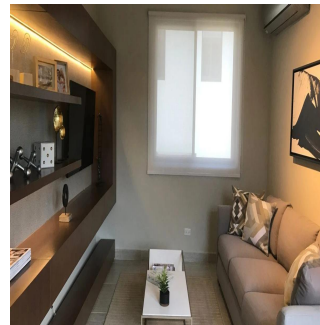

+507 6219-8406

NATIVA Casa en Panamá Pacifico de 272 mt2 Exclusivas Casas ubicadas en Panamá Pacifico con el privilegio de disfrutar la naturaleza y¡con hermosas vistas a montaña y áreas verdes. 3 Recámaras la principal con su baño, lavamos doble y wakin closet Sala Familiar Amplia sala-comedor Cocina abierta con sobre de granito baño de visita Cuarto y baño de servicio 2 estacionamiento amplia terraza y jardin El complejo cuenta con una exclusiva casa Club para los propietarios, cuenta con hermosa piscina, área de juego para niños, salón de fiesta, área de barbacoa.