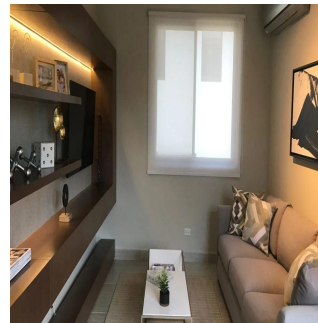

Penthouse

Nativa Casa En Panam? Pacifico

Ukraine, Kyiv, Kyiv, , , ,

SALES PRICE

USD 603400.00

- 🏠 272 qm
- 🏠 7 rooms
- 🛏 3 bedrooms
- 🚿 4 bathrooms
- 🏠 4 floors
- 📏 4 qm land area
- 🚗 4 car spaces

Teresa Castillo

Morelli And Family Realty

Panama City, Panama - Czas lokalny

+507 6219-8406

NATIVA Casa en Panamá Pacifico de 272 mt2 Exclusivas Casas ubicadas en Panamá Pacifico con el privilegio de disfrutar la naturaleza y¡con hermosas vistas a montaña y áreas verdes. 3 Recámaras la principal con su baño, lavamos doble y wakin closet Sala Familiar Amplia sala-comedor Cocina abierta con sobre de granito baño de visita Cuarto y baño de servicio 2 estacionamiento amplia terraza y jardin El complejo cuenta con una exclusiva casa Club para los propietarios, cuenta con hermosa piscina, área de juego para niños, salón de fiesta, área de barbacoa.