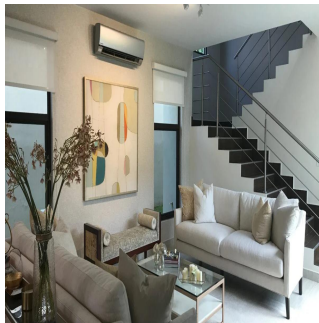

Penthouse

Nativa Casa En Panam? Pacifico

Ukraine, Kyiv, Kyiv, , , ,

SALES PRICE

USD 603400.00

- 🏠 272 qm
- 🏠 7 rooms
- 🛏 3 bedrooms
- 🚿 4 bathrooms
- 🏠 4 floors
- 📏 4 qm land area
- 🚗 4 car spaces

Teresa Castillo

Morelli And Family Realty

Panama City, Panama - Czas lokalny

+507 6219-8406

NATIVA Casa en Panamá Pacifico de 272 mt2 Exclusivas Casas ubicadas en Panamá Pacifico con el privilegio de disfrutar la naturaleza y¡con hermosas vistas a montaña y áreas verdes. 3 Recámaras la principal con su baño, lavamos doble y wakin closet Sala Familiar Amplia sala-comedor Cocina abierta con sobre de granito baño de visita Cuarto y baño de servicio 2 estacionamiento amplia terraza y jardin El complejo cuenta con una exclusiva casa Club para los propietarios, cuenta con hermosa piscina, área de juego para niños, salón de fiesta, área de barbacoa.