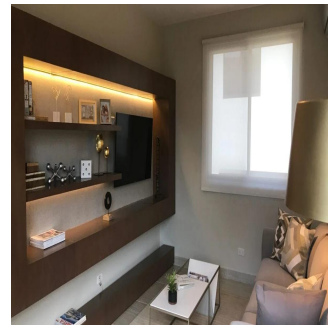

+507 6219-8406

NATIVA Casa en Panamá Pacifico de 272 mt2 Exclusivas Casas ubicadas en Panamá Pacifico con el privilegio de disfrutar la naturaleza y¡con hermosas vistas a montaña y áreas verdes. 3 Recámaras la principal con su baño, lavamos doble y wakin closet Sala Familiar Amplia sala-comedor Cocina abierta con sobre de granito baño de visita Cuarto y baño de servicio 2 estacionamiento amplia terraza y jardin El complejo cuenta con una exclusiva casa Club para los propietarios, cuenta con hermosa piscina, área de juego para niños, salón de fiesta, área de barbacoa.