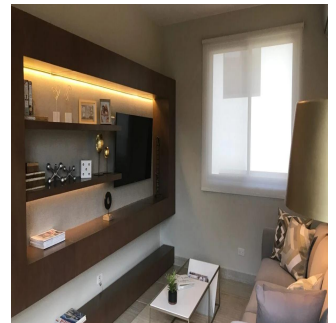

Penthouse

Nativa Casa En Panam? Pacifico

Ukraine, Kyiv, Kyiv, , , ,

SALES PRICE

USD 603400.00

- 🏠 272 qm
- 🏠 7 rooms
- 🛏 3 bedrooms
- 🚿 4 bathrooms
- 🏠 4 floors
- 📏 4 qm land area
- 🚗 4 car spaces

Teresa Castillo

Morelli And Family Realty

Panama City, Panama - Czas lokalny

+507 6219-8406

NATIVA Casa en Panamá Pacifico de 272 mt2 Exclusivas Casas ubicadas en Panamá Pacifico con el privilegio de disfrutar la naturaleza y¡con hermosas vistas a montaña y áreas verdes. 3 Recámaras la principal con su baño, lavamos doble y wakin closet Sala Familiar Amplia sala-comedor Cocina abierta con sobre de granito baño de visita Cuarto y baño de servicio 2 estacionamiento amplia terraza y jardin El complejo cuenta con una exclusiva casa Club para los propietarios, cuenta con hermosa piscina, área de juego para niños, salón de fiesta, área de barbacoa.