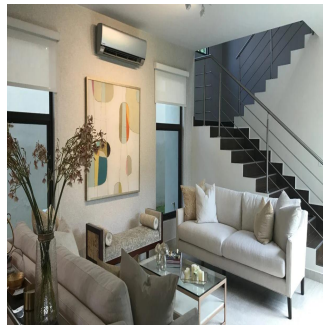

+507 6219-8406

NATIVA Casa en Panamá Pacifico de 272 mt2 Exclusivas Casas ubicadas en Panamá Pacifico con el privilegio de disfrutar la naturaleza y¡con hermosas vistas a montaña y áreas verdes. 3 Recámaras la principal con su baño, lavamos doble y wakin closet Sala Familiar Amplia sala-comedor Cocina abierta con sobre de granito baño de visita Cuarto y baño de servicio 2 estacionamiento amplia terraza y jardin El complejo cuenta con una exclusiva casa Club para los propietarios, cuenta con hermosa piscina, área de juego para niños, salón de fiesta, área de barbacoa.