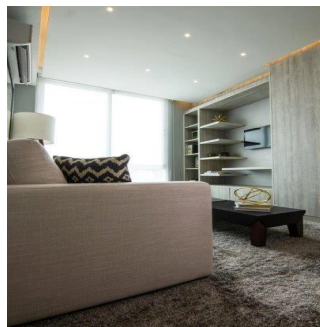

Teresa Castillo

Morelli And Family Realty

Panama City, Panama - Czas lokalny

+507 6219-8406

Hermoso apartamento de 90 mt2 con 2 Recámaras Amplia Sala comedor Cocina Lavandería El edificio cuenta con garita de seguridad, piscina, gimnasio, salon de eventos