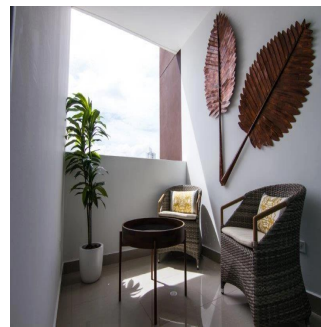

Teresa Castillo

Morelli And Family Realty

Panama City, Panama - Czas lokalny

+507 6219-8406

Hermoso apartamento de 90 mt2 con 2 Recámaras Amplia Sala comedor Cocina Lavandería El edificio cuenta con garita de seguridad, piscina, gimnasio, salon de eventos