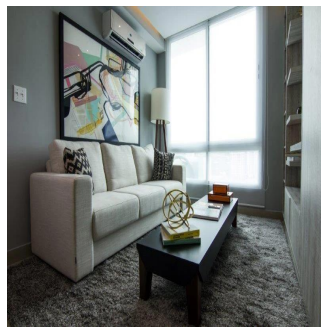

**Teresa Castillo**

Morelli And Family Realty

Panama City, Panama - Czas lokalny

+507 6219-8406

Hermoso apartamento de 90 mt2 con 2 Recámaras Amplia Sala comedor Cocina Lavandería El edificio cuenta con garita de seguridad, piscina, gimnasio, salon de eventos