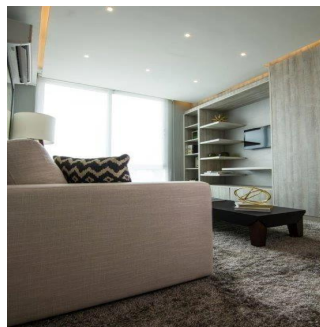

**Teresa Castillo**

Morelli And Family Realty

Panama City, Panama - Czas lokalny

+507 6219-8406

Hermoso apartamento de 90 mt2 con 2 Recámaras Amplia Sala comedor Cocina Lavandería El edificio cuenta con garita de seguridad, piscina, gimnasio, salon de eventos