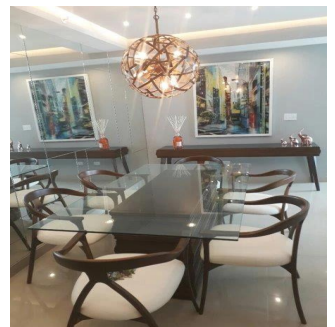

**Teresa Castillo**

Morelli And Family Realty

Panama City, Panama - Czas lokalny

+507 6219-8406

Hermoso apartamento de 90 mt2 con 2 Recámaras Amplia Sala comedor Cocina Lavandería El edificio cuenta con garita de seguridad, piscina, gimnasio, salon de eventos