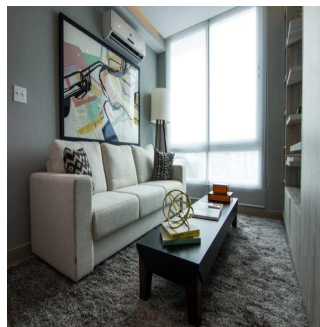

Penthouse

Taurus Towers Apartamento Ubicado En V?a Espa?a

Singapore, Singapore, Singapore, Vía España, , ,

SALES PRICE

USD 193000.00

- 🏠 90 qm
- 🏠 4 rooms
- 🛏 2 bedrooms
- 🚿 2 bathrooms
- 🏠 2 floors
- 📏 2 qm land area
- 🚗 2 car spaces

Teresa Castillo

Morelli And Family Realty

Panama City, Panama - Czas lokalny

+507 6219-8406

Hermoso apartamento de 90 mt2 con 2 Recámaras Amplia Sala comedor Cocina Lavandería El edificio cuenta con garita de seguridad, piscina, gimnasio, salon de eventos