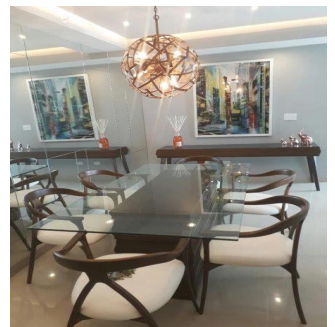

Teresa Castillo

Morelli And Family Realty

Panama City, Panama - Czas lokalny

+507 6219-8406

Hermoso apartamento de 90 mt2 con 2 Recámaras Amplia Sala comedor Cocina Lavandería El edificio cuenta con garita de seguridad, piscina, gimnasio, salon de eventos