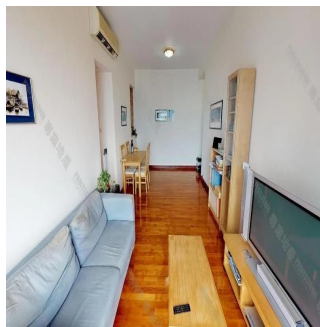

Deposit For Rent: 0 Miesięczne czynsze Available From: 31.07.2019

Floor: 4 Floors: 4 Rok Zbudowany: 2017 Car Spaces: 4 Year Of Construction: 2017 Type: Office