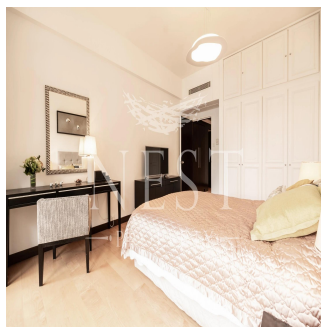

Penthouse

Apartment For Rent In Eva Court

Australië, New South Wales, Waterloo, Macdonnell Rd, 36, ,

MAANDELIJKSE HUURPRIJS

\$ 27600.00

VERKOOPPRIJS

\$ 0.00

- 4017 qm
- 7 kamers
- 4 slaapkamers
- 3 badkamers
- 3 vloeren
- 3 qm Landoppervlak
- 3 Parkeerplaatsen

Naomi Budden
Nest Property
Sheung Wan, Hong Kong - Plaatselijke tijd

+852 3689 7523

FEATURES: Balcony, Car Park

Verkrijgbaar Bij: 22.07.2019

Vloeren: 4 Vloeren: 4 Bouwjaar: 2017 Parkeerplaatsen: 4 Bouwjaar: 2017 Type: Kantoor