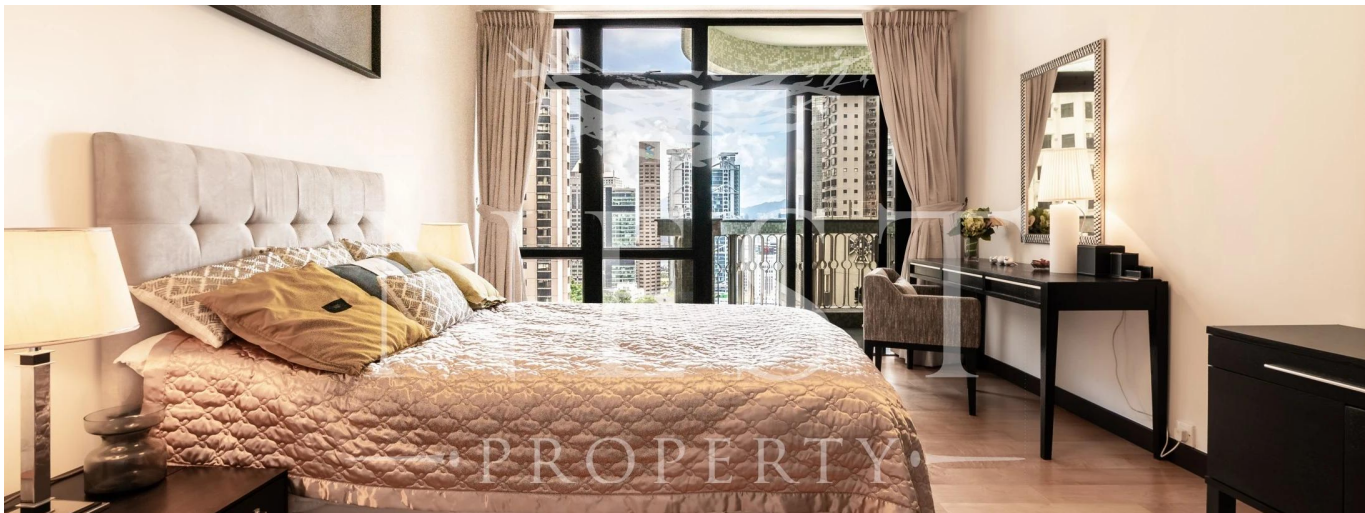

Penthouse

Apartment For Rent In Eva Court

Australië, New South Wales, Waterloo, Macdonnell Rd, 36, ,

MAANDELIJKSE HUURPRIJS

\$ 27600.00

VERKOOPPRIJS

\$ 0.00

- 4017 qm
- 7 kamers
- 4 slaapkamers
- 3 badkamers
- 3 vloeren
- 3 qm Landoppervlak
- 3 Parkeerplaatsen

Naomi Budden
Nest Property
Sheung Wan, Hong Kong - Plaatselijke tijd

+852 3689 7523

FEATURES: Balcony, Car Park

Verkrijgbaar Bij: 22.07.2019

Vloeren: 4 Vloeren: 4 Bouwjaar: 2017 Parkeerplaatsen: 4 Bouwjaar: 2017 Type: Kantoor