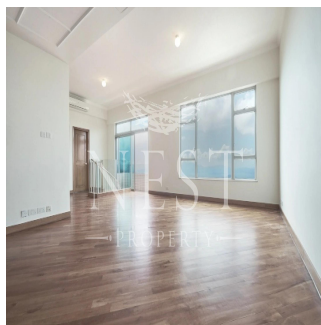

Penthouse

Apartment For Rent In Chelsea Court

Australië, New South Wales, Millers Point, Mount Kellett Rd, 63, ,

MAANDELIJKSE HUURPRIJS

USD 21800.00

VERKOOPPRIJS

USD 0.00

- 2378 qm
- 9 kamers
- 4 slaapkamers
- 5 badkamers
- 5 vloeren
- 5 qm Landoppervlak
- 5 Parkeerplaatsen

Naomi Budden
Nest Property
Sheung Wan, Hong Kong - Plaatselijke tijd

+852 3689 7523

FEATURES:

Duplex, Terrace, Balcony, Helper's Room, Car Park, Walk-In Closet

BUILDING FACILITIES:

Swimming Pool

Verkrijgbaar Bij: 22.07.2019