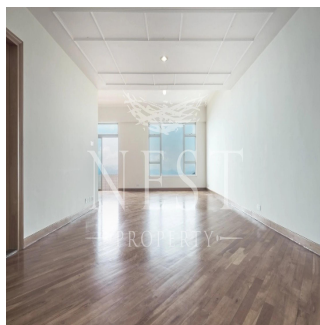

Naomi Budden
Nest Property
Sheung Wan, Hong Kong - Plaatselijke tijd

+852 3689 7523

FEATURES:

Duplex, Terrace, Balcony, Helper's Room, Car Park, Walk-In Closet

BUILDING FACILITIES:

Swimming Pool

Verkrijgbaar Bij: 22.07.2019