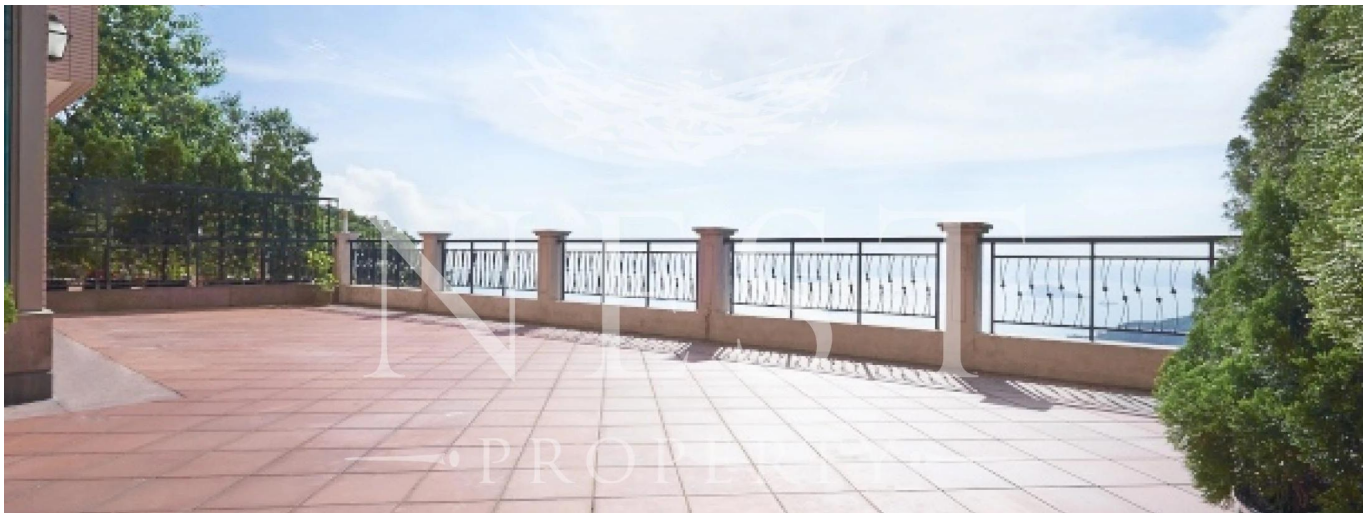

Penthouse

Apartment For Rent In Chelsea Court

Australië, New South Wales, Millers Point, Mount Kellett Rd, 63, ,

MAANDELIJKSE HUURPRIJS

USD 21800.00

VERKOOPPRIJS

USD 0.00

- 🏠 2378 qm
- 🛏️ 9 kamers
- 🚗 4 slaapkamers
- 🚿 5 badkamers
- 🏠 5 vloeren
- 📏 5 qm Landoppervlak
- 🅇 5 Parkeerplaatsen

Naomi Budden
Nest Property
Sheung Wan, Hong Kong - Plaatselijke tijd

+852 3689 7523

FEATURES:

Duplex, Terrace, Balcony, Helper's Room, Car Park, Walk-In Closet

BUILDING FACILITIES:

Swimming Pool

Verkrijgbaar Bij: 22.07.2019