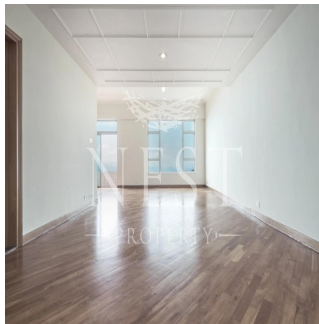

Naomi Budden
Nest Property
Sheung Wan, Hong Kong - Plaatselijke tijd

+852 3689 7523

FEATURES:

Duplex, Terrace, Balcony, Helper's Room, Car Park, Walk-In Closet

BUILDING FACILITIES:

Swimming Pool

Verkrijgbaar Bij: 22.07.2019