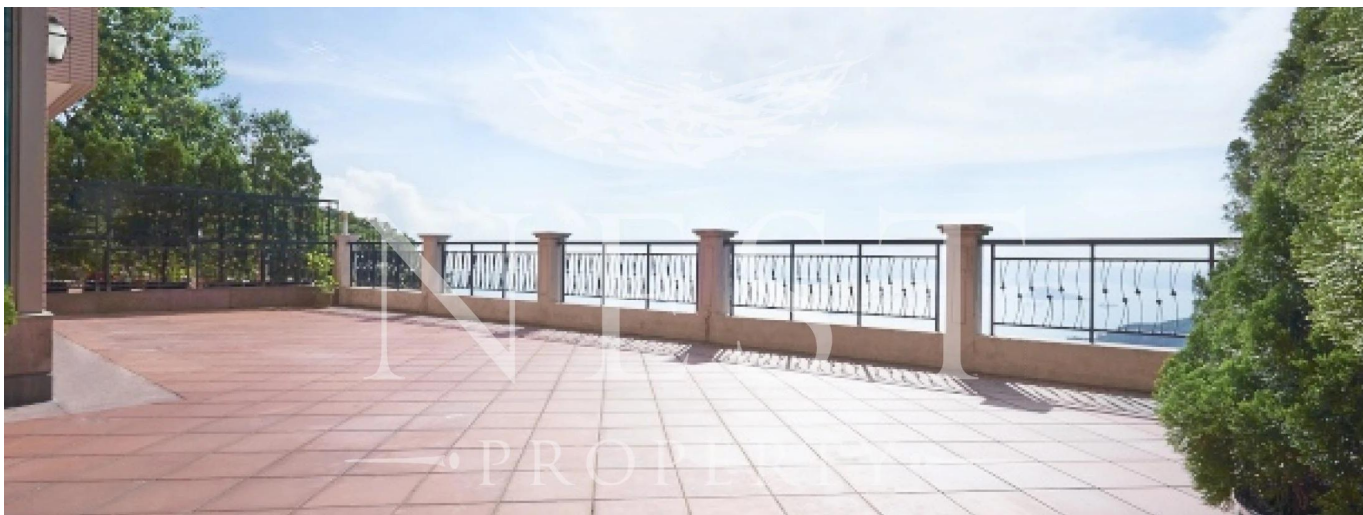

Penthouse

Apartment For Rent In Chelsea Court

Australië, New South Wales, Millers Point, Mount Kellett Rd, 63, ,

MAANDELIJKSE HUURPRIJS

USD 21800.00

VERKOOPPRIJS

USD 0.00

- 2378 qm
- 9 kamers
- 4 slaapkamers
- 5 badkamers
- 5 vloeren
- 5 qm Landoppervlak
- 5 Parkeerplaatsen

Naomi Budden
Nest Property
Sheung Wan, Hong Kong - Plaatselijke tijd

+852 3689 7523

FEATURES:

Duplex, Terrace, Balcony, Helper's Room, Car Park, Walk-In Closet

BUILDING FACILITIES:

Swimming Pool

Verkrijgbaar Bij: 22.07.2019