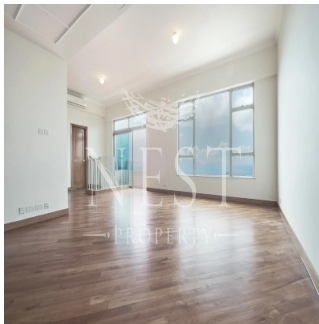

Penthouse

Apartment For Rent In Chelsea Court

Australië, New South Wales, Millers Point, Mount Kellett Rd, 63, ,

MAANDELIJKSE HUURPRIJS

\$ 21800.00

VERKOOPPRIJS

\$ 0.00

- 2378 qm
- 9 kamers
- 4 slaapkamers
- 5 badkamers
- 5 vloeren
- 5 qm Landoppervlak
- 5 Parkeerplaatsen

Naomi Budden
Nest Property
Sheung Wan, Hong Kong - Plaatselijke tijd

+852 3689 7523

FEATURES:

Duplex, Terrace, Balcony, Helper's Room, Car Park, Walk-In Closet

BUILDING FACILITIES:

Swimming Pool

Verkrijgbaar Bij: 22.07.2019