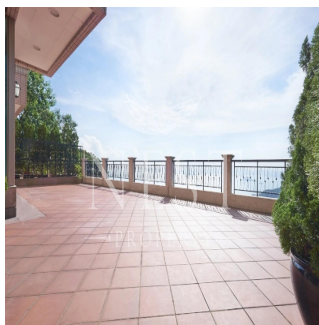

Naomi Budden
Nest Property
Sheung Wan, Hong Kong - Plaatselijke tijd

+852 3689 7523

FEATURES:

Duplex, Terrace, Balcony, Helper's Room, Car Park, Walk-In Closet

BUILDING FACILITIES:

Swimming Pool

Verkrijgbaar Bij: 22.07.2019