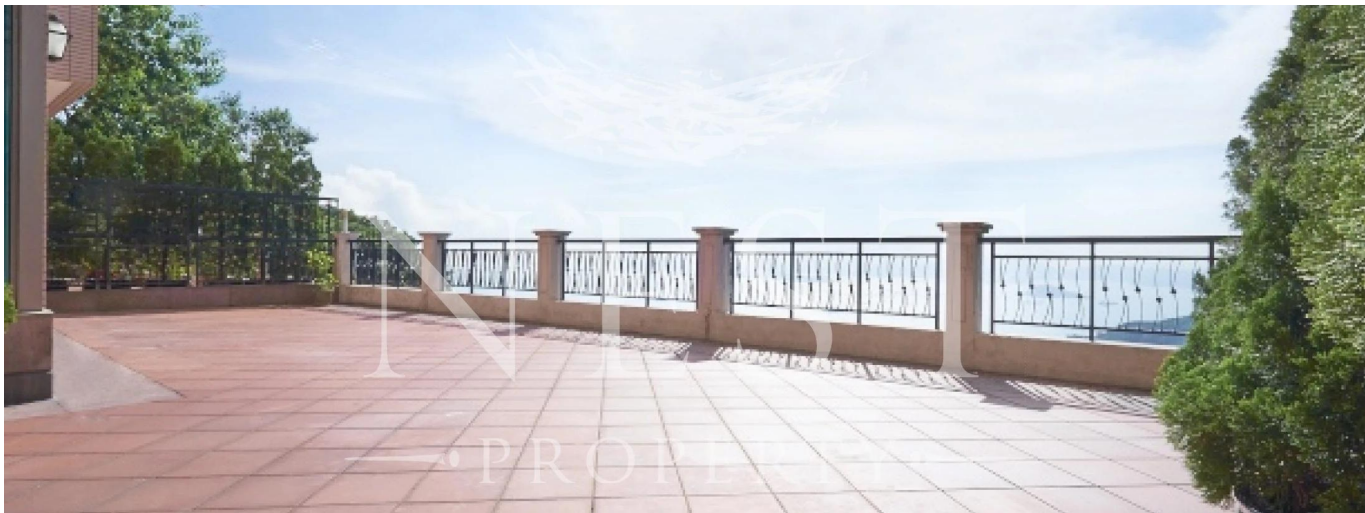

Penthouse

Apartment For Rent In Chelsea Court

Australië, New South Wales, Millers Point, Mount Kellett Rd, 63, ,

MAANDELIJKSE HUURPRIJS

$ 21800.00

VERKOOPPRIJS

$ 0.00

- 2378 qm
- 9 kamers
- 4 slaapkamers
- 5 badkamers
- 5 vloeren
- 5 qm Landoppervlak
- 5 Parkeerplaatsen

Naomi Budden
Nest Property
Sheung Wan, Hong Kong - Plaatselijke tijd

+852 3689 7523

FEATURES:

Duplex, Terrace, Balcony, Helper's Room, Car Park, Walk-In Closet

BUILDING FACILITIES:

Swimming Pool

Verkrijgbaar Bij: 22.07.2019