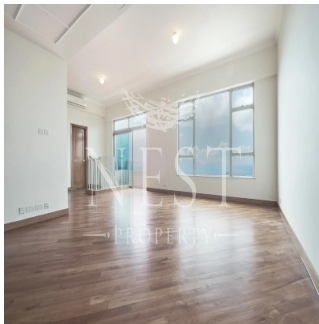

Penthouse

Apartment For Rent In Chelsea Court

Australië, New South Wales, Millers Point, Mount Kellett Rd, 63, ,

MAANDELIJKSE HUURPRIJS

USD 21800.00

VERKOOPPRIJS

USD 0.00

- 🏠 2378 qm
- 🛏️ 9 kamers
- 🚗 4 slaapkamers
- 🚿 5 badkamers
- 🏠 5 vloeren
- 📏 5 qm Landoppervlak
- 🅇 5 Parkeerplaatsen

Naomi Budden
Nest Property
Sheung Wan, Hong Kong - Plaatselijke tijd

+852 3689 7523

FEATURES:

Duplex, Terrace, Balcony, Helper's Room, Car Park, Walk-In Closet

BUILDING FACILITIES:

Swimming Pool

Verkrijgbaar Bij: 22.07.2019