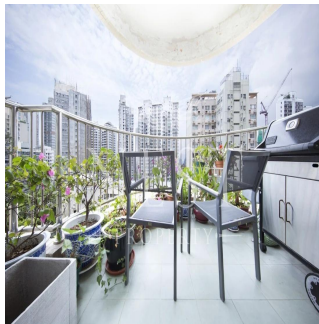

🏗️ 2 vloeren    📏 2 qm Landoppervlak    🅇 2 Parkeerplaatsen

**Naomi Budden**  
Nest Property  
Sheung Wan, Hong Kong - Plaatselijke tijd

☎️ +852 3689 7523

**FEATURES:**

Balcony, Helper's Room, Car Park

**BUILDING FACILITIES:**