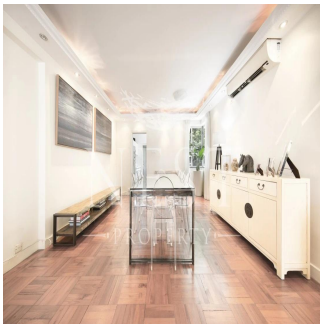

🏗️ 2 vloeren    📏 2 qm Landoppervlak    🅇 2 Parkeerplaatsen

**Naomi Budden**  
Nest Property  
Sheung Wan, Hong Kong - Plaatselijke tijd

☎️ +852 3689 7523

**FEATURES:**

Balcony, Helper's Room, Car Park

**BUILDING FACILITIES:**