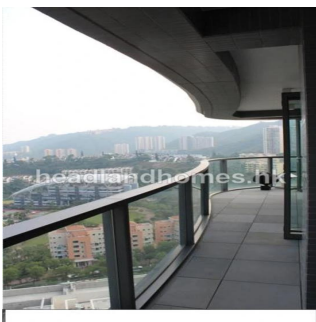

Penthouse

Highrise Sea View Apartment For Sale In Amalfi One

Australië, New South Wales, Strathfield, , , ,

VERKOOPPRIJS

USD 5200000.00

2310 qm 6 kamers 4 slaapkamers 2 badkamers

2 vloeren 2 qm Landoppervlak 2 Parkeerplaatsen

Charles King

Headland Homes Hong Kong

Lantau, Hong Kong - Plaatselijke tijd

+852 6140 7971

Verkrijgbaar Bij: 22.07.2019

Vloeren: 4 Vloeren: 4 Bouwjaar: 2017 Parkeerplaatsen: 4 Bouwjaar: 2017 Type: Kantoor