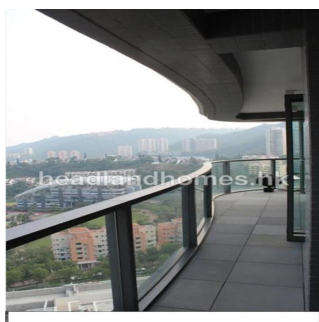

# Highrise Sea View Apartment For Sale In Amalfi One

Australië, New South Wales, Strathfield, , , ,

VERKOOPPRIJS

**\$ 5200000.00**

🏠 2310 qm    🏠 6 kamers    🛏️ 4 slaapkamers    🚿 2 badkamers

🏠 2 vloeren    📐 2 qm Landoppervlak    🅅 2 Parkeerplaatsen

**Charles King**

Headland Homes Hong Kong

Lantau, Hong Kong - Plaatselijke tijd

☎️ +852 6140 7971

Verkrijgbaar Bij: 22.07.2019

Vloeren: 4    Vloeren: 4    Bouwjaar: 2017    Parkeerplaatsen: 4    Bouwjaar: 2017    Type: Kantoor