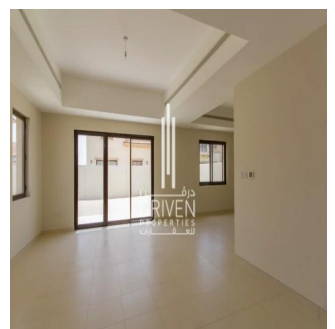

# Huge 3 Bedroom Villa Mira 5 Reem In Dubai

Al Qudra Rd, , ,

VERKOOPPRIJS

**USD 1900000.00**

2554 qft    0 kamers    3 slaapkamers    5 badkamers

5 vloeren    5 qft Landoppervlak    5 Parkeerplaatsen

**Chris Pearson**

Re/Max Address - Berea  
Berea, South Africa - Plaatselijke tijd

27 31 313 1310

Large Layout 3 Bedroom Corner Villa in the new Mira 5 Community by Emaar.

Verkrijgbaar Bij: 01.01.1970

Vloeren: 4    Vloeren: 4    Bouwjaar: 2017    Parkeerplaatsen: 4    Bouwjaar: 2017    Type: Kantoor