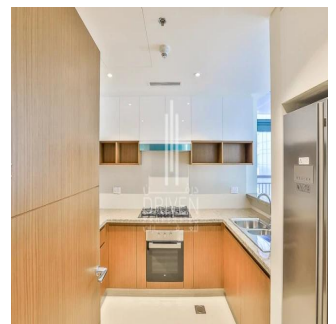

2 vloeren

2 qft Landoppervlak

2 Parkeerplaatsen

Chris Pearson

Re/Max Address - Berea

Berea, South Africa - Plaatselijke tijd

27 31 313 1310

1 bedroom apartment located in Dubai Creek Residence, South Tower 1, Dubai Creek Harbour. Ready to move in. Spacious, bright and elegant interiors.